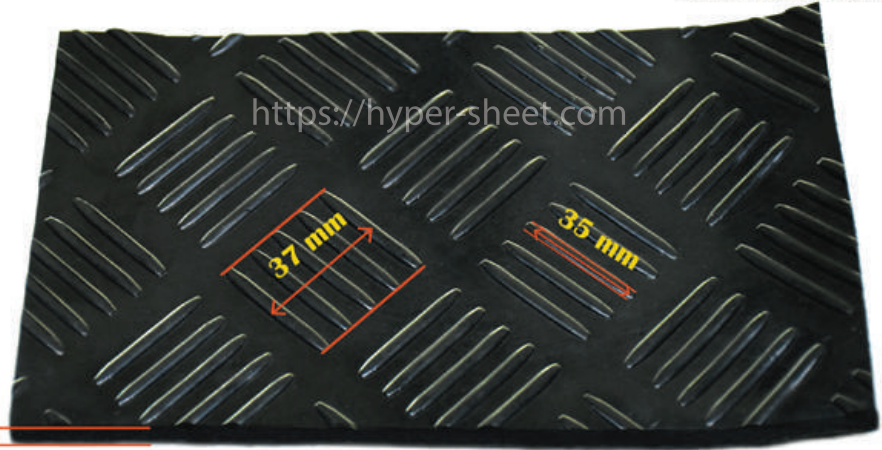

Checkered Patterned Rubber Sheet

HYPER SHEET
SPECIAL MATERIAL RUBBER SHEET

Thickness
2,3,5,6 mm

Material's Property

Properties	Values
Patterned	Checkered
Material	NBR
Thickness	2 / 3 / 5 / 6 (mm)
Width	1 / 1.2 / 1.5 (M)
Length/Roll	1 / 5 / 10 (M)
Hardness	65 ± 5 Shore A
Color	Black / Green / Grey
Working Temp.	-35 to +120 ° C

** บริการตัดตามแบบ (Dic - Cutting) ตามแบบการใช้งาน

** บริการติดเทปกาว (Tape Application) ตามการใช้งานของท่าน

- ✓ กันลื่น / แม่พิมพ์ยางเปียกน้ำ
- ✓ ทนน้ำมันได้ดีเยี่ยม
- ✓ ทนการฉีกขาด ทนการสึก ปกป้องพื้นผิว
- ✓ ง่ายต่อการติดตั้ง เหมาะกับการใช้งานทั้งภายในและภายนอกอาคาร
- ✓ ทำความสะอาดได้ง่าย