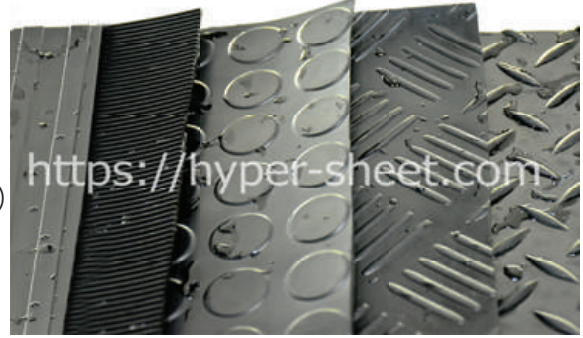

## แผ่นยางปูพื้นแบบมีลาย-แผ่นยางกันลื่น (Patterned Rubber Flooring Mat / Anti slip Rubber Sheet)

เรามีให้ท่านเลือกใช้งานหลายแบบ เช่น

- แผ่นยางลายตีนไก่ (Diamond Patterned Rubber Sheet)
- แผ่นยางลายเหรียญ (Stud / Coin Patterned Rubber Sheet)
- แผ่นยางลายเชกเกอร์ (Checkered Patterned Rubber Sheet)
- แผ่นยางลายร่อง (Wide Ribbed Patterned Rubber Sheet)
- แผ่นยางลายร่อง (Fine Ribbed Patterned Rubber Sheet)

แผ่นยางปูพื้นได้ถูกออกแบบพื้นผิวแผ่นยางให้มีลวดลายต่างๆ เพื่อให้เหมาะสำหรับการใช้งานในแต่ละประเภท ผิวอีกด้านเป็นผิวลายผ้าเหมาะสำหรับการใช้งานแผ่นยางกันลื่น เช่น แผ่นยางปูพื้นสำหรับโรงงาน โรงแรม โรงพยาบาล ปูพื้นบริเวณทางเดิน ปูพื้นรถยนต์ เป็นต้น แผ่นยางมีความเหนียว แข็งแรง ทนการสึกหรอได้ดีและยังสามารถทนสารเคมี น้ำมัน น้ำ ทนสภาพแวดล้อมได้ดีเยี่ยม

### แผ่นยางลายร่อง (Wide Ribbed)

(Wide Ribbed Patterned Rubber Sheet)