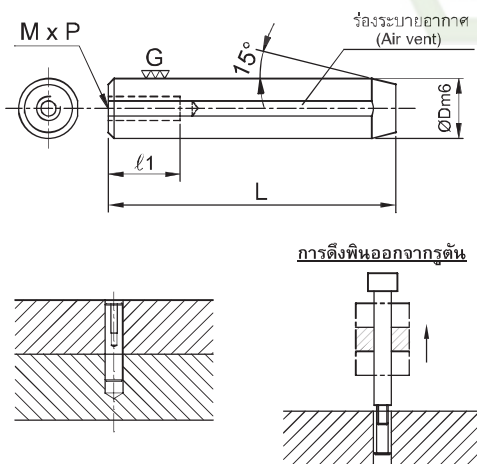

โดเวลพินแบบตัน (DOWEL PINS - STRAIGHT TYPE)

DPS

M Alloy Steel**H** HRC 58~

DPS

12

- 60

 $\varnothing D$

L

B

ราคา บาท/ชิ้น (Baht/Piece)

$\varnothing D$	L												
	10	15	20	25	30	35	40	45	50	60	70	80	100
3	4		8										
4	4		8				8						
5	6				8		8						
6	12	7			12		12						
8	16			12	16	12	12		16				
10	28				16		28	16		28		30	
12	28			23		23		28		30			

โดเวลพินแบบมีเกลียว (DOWEL PINS - TAPPED HOLE TYPE)

DPT

M Alloy Steel**H** HRC 45~50

DPT

12

- 60

 $\varnothing D$

L

B

ราคา บาท/ชิ้น (Baht/Piece)

$\varnothing D$	l_1	M x P	L											
			20	25	30	35	40	45	50	55	60	65	70	80
5	6	M3x0.5	24											
6	8	M4x0.7	16	19	16	19		38						
		M5x0.8	20	16	20		23	20	41					
10	10	M6x1.0	23		19	23	23		23	23	41			
			28	28	28	28	28	28	28	41	45	58		
13	15	M8x1.25	32		28	32		32		41				
16			41		41	37		41						
20	18	M10x1.5	57				57		57					