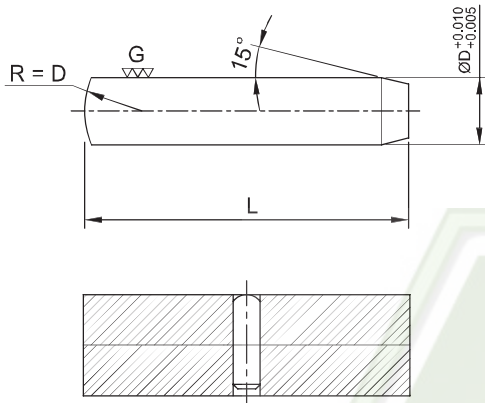

โดเวลพินแบบตัน (DOWEL PINS - STRAIGHT TYPE)

DPS

M Alloy Steel**H** HRC 58~

DPS

12

- 60

 $\varnothing D$

L

B

ราคา บาท/ชิ้น (Baht/Piece)

$\varnothing D$	L												
	10	15	20	25	30	35	40	45	50	60	70	80	100
3	4		8										
4	4		8				8						
5	6				8		8						
6	12	7			12		12						
8	16			12	16	12	12		16				
10	28				16		28	16		28		30	
12	28			23		23		28		30			

โดเวลพินแบบมีเกลียว (DOWEL PINS - TAPPED HOLE TYPE)

DPT

M Alloy Steel**H** HRC 45~50

DPT

12

- 60

 $\varnothing D$

L

B

ราคา บาท/ชิ้น (Baht/Piece)

$\varnothing D$	l_1	M x P	L											
			20	25	30	35	40	45	50	55	60	65	70	80
5	6	M3x0.5	24											
6	8	M4x0.7	16	19	16	19		38						
		M5x0.8	20	16	20		23	20	41					
10	10	M6x1.0	23		19	23	23		23	23	41			
			28	28	28	28	28	28	28	41	45	58		
13	15	M8x1.25	32		28	32		32		41				
16			41		41	37		41						
20	18	M10x1.5	57				57		57					