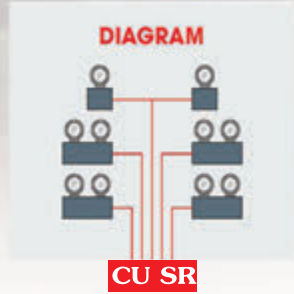

Max Bright Central Unit

ไฟฉุกเฉิน Max Bright

เพื่อความเรียบร้อยสวยงาม ติดตั้งง่าย ตามห้องเครื่องและพื้นที่ ที่จัดเตรียมไว้ ส่วน Remote Lamp มีทั้งแบบโคม Down Light หรือ แบบติดฝ้าเพดาน ติดผนังได้ตามต้องการ สามารถติดตั้ง Remote Lamp ได้หลายจุดและต่อสายไฟไปยังตัวเครื่อง Central Unit เครื่องเดียว ระบบไฟที่ใช้มีให้เลือก DC 12 Volt 24 Volt และ High Power AC 220 Volt

Central Unit Emergency Light IIUU Output 12V และ 24V

CU Series 12/24 VDC							
Output 12 VDC				Output 24 VDC			
Model	Max.Load	Battery VRAL/SLA	Dimansion L x W x H (cm.)	Model	Max.Load	Battery VRAL/SLA	Dimansion L x W x H (cm.)
CU 3-12	10 Watt.	12V 2.9Ah	22x8.5x14.5	CU 18-24	160 Watt.	24V 17Ah.	31x18x25
CU 5-12	20 Watt.	12V 5.0Ah		CU 23-24	220 Watt.	24V 24Ah.	
CU 7-12	30 Watt.	12V 7.0Ah.	26x8.5x14.5	CU 40-24	360 Watt.	24V 40Ah.	44x29x62
CU 18-12	80 Watt.	12V 17Ah.	31x8.5x25	CU 55-24	500 Watt.	24V 55Ah.	
CU 23-12	110 Watt.	12V 24Ah.		CU 65-24	600 Watt.	24V 65Ah.	
CU 40-12	180 Watt.	12V 40Ah.	31x18x25	CU 75-24	700 Watt.	24V 75Ah.	
CU 55-12	250 Watt.	12V 55Ah.	30x22x52	CU 100-24	900 Watt.	24V 100Ah.	60x40x110
CU 65-12	300 Watt.	12V 65Ah.		CU 134-24	1200 Watt.	24V 134Ah.	
CU 75-12	350 Watt.	12V 75Ah.	44x29x62	CU 150-24	1350 Watt.	24V 150Ah.	
CU 100-12	450 Watt.	12V 100Ah.		CU 180-24	1650 Watt.	24V 180Ah.	
CU 134-12	620 Watt.	12V 134Ah.	CU 200-24	1850 Watt.	24V 200Ah.		
CU 150-12	690 Watt.	12V 150Ah.	60x40x110	CU 225-24	2000 Watt.	24V 225Ah.	
CU 180-12	820 Watt.	12V 180Ah.					
CU 200-12	920 Watt.	12V 200Ah.					
CU 225-12	1000 Watt.	12V 225Ah.					
CU 300-12	1350 Watt.	12V 150Ah. x2					
CU 400-12	1850 Watt.	12V 200Ah. x2					