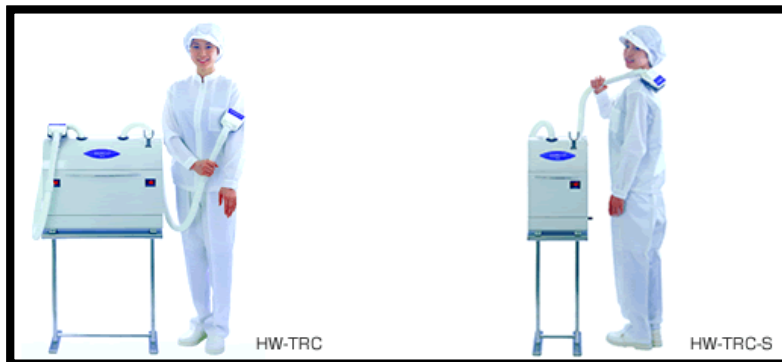

# เครื่องดูดฝุ่นและเส้นผม (HW-TRC / HW-TRC-S)

- อุปกรณ์สำหรับดูดเส้นผมและฝุ่นที่ติดอยู่บนเสื้อผ้าและร่างกายคน (แทนการใช้ gum roller)
- มีกลไก “turbo brush” ที่ช่วยกวาดและดึงเอาฝุ่นผงต่างๆ ตามซอกหลืบ หรือตะเข็บของเสื้อผ้าออกมาได้

- สามารถปรับ “ความแรง” ของการดูด และ “เวลา” โดยใช้ปุ่มเพียงปุ่มเดียว
- มีไฟสัญญาณเตือนเวลาต้องเปลี่ยนถุงเก็บฝุ่น
- สามารถเลือกสินค้าได้ทั้งแบบใช้สองคน (HW-TRC) และใช้คนเดียว (HW-TRC-S)
- ใช้ได้กับไฟฟ้าทั้ง 100V และ 200V

ผลิตภัณฑ์	HW-TRC (2 คน)		HW-TRC-S (1 คน)	
แหล่งจ่ายไฟ	AC 100 V หรือ AC 200 V (1Ø)			
กำลังไฟฟ้า	100 V	200 V 1 Ø	100 V	200 V 1 Ø
	1.06 kW	1.14 kW	0.53 kW	0.57 kW
น้ำหนัก	20 kg		11 kg	
ขนาด(ตัวเครื่อง)	600w x 180D x 455H		315w x 180D x 455H	
ขนาด(รวมโต๊ะ)	600w x 300D x 1075H		315w x 300D x 1075H	