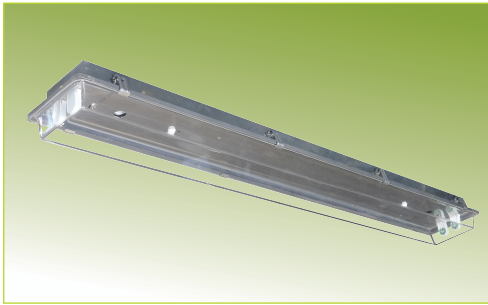

WEATHER PROOF

WEATHER PROOF(STAINLESS STEEL HOUSING)

การใช้งาน: โรงงานอุตสาหกรรมอาหาร, ดีพาร์ทเมนท์สโตร์, คลังสินค้า,
ซูเปอร์มาร์เก็ต, โชว์รูมต่างๆ, สถานศึกษาต่างๆ, ร้านค้า

ลักษณะการติดตั้ง: ติดลอยหรือแขวน

Product Code	Lamp Holde	Lamp Type	Watt	Dimension(mm.) W x L x H	Price(Baht)
10D-136-SRF1	G13	T8	1x36W	100 x 1270 x 105	1,900
10D-236-SRF1	G13	T8	2x36W	175 x 1270 x 105	2,450
10D-128-SRF1	G5	T5	1x28W	100 x 1270 x 105	2,000
10D-228-SRF1	G5	T5	2x28W	175 x 1270 x 105	2,450

ข้อมูลเฉพาะของเคส

ตัวถัง	ผลิตจากแผ่นสแตนเลสเกรด 304
แผ่นสะท้อนแสง	แผ่นอลูมิเนียมเคลือบเงาด้วยวิธี Vacuum Anodized อย่างดี มี TR 87% แผ่นอลูมิเนียมเคลือบเงาด้วยวิธี Vacuum Anodized อย่างดี มี TR 95%
ฝาครอบเคส	แผ่น อครีลิค เกรด A
ขั้วรับหลอด	รุ่น G13 และ G5 มีทั้งหมุนล็อก และสปริงกดล็อก มาตรฐาน มอก.
สายไฟฟ้า	สายไฟ THW 0.5 Sq.mm.x75°C. มาตรฐาน มอก.(หรือขนาด 1 Sq.mm.ตามสั่ง)

WEATHER PROOF(POLYCARBONATE HOUSING)

การใช้งาน: โรงงานอุตสาหกรรมอาหาร, ดีพาร์ทเมนท์สโตร์, คลังสินค้า,
ซูเปอร์มาร์เก็ต, โชว์รูมต่างๆ, สถานศึกษาต่างๆ, ร้านค้า

ลักษณะการติดตั้ง: ติดลอยหรือแขวน

Product Code	Lamp Holde	Lamp Type	Watt	Dimension(mm.) W x L x H	Price(Baht)
10D-136-PC1	G13	T8	1x36W	100 x 1270 x 105	1,200
10D-236-PC1	G13	T8	2x36W	150 x 1270 x 105	1,300
10D-128-PC1	G5	T5	1x28W	100 x 1270 x 105	1,400
10D-228-PC1	G5	T5	2x28W	150 x 1270 x 105	1,500