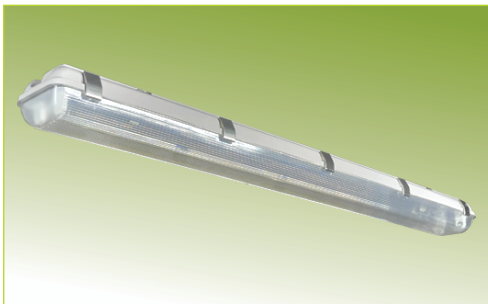

Product Code	Lamp Holde	Lamp Type	Watt	Dimension(mm.) W x L x H	Price(Baht)
10D-136-SRF1	G13	T8	1x36W	100 x 1270 x 105	1,900
10D-236-SRF1	G13	T8	2x36W	175 x 1270 x 105	2,450
10D-128-SRF1	G5	T5	1x28W	100 x 1270 x 105	2,000
10D-228-SRF1	G5	T5	2x28W	175 x 1270 x 105	2,450

ข้อมูลเฉพาะของเคส

ตัวถัง	ผลิตจากแผ่นสแตนเลสเกรด 304
แผ่นสะท้อนแสง	แผ่นอลูมิเนียมเคลือบเงาด้วยวิธี Vacuum Anodized อย่างดี มี TR 87% แผ่นอลูมิเนียมเคลือบเงาด้วยวิธี Vacuum Anodized อย่างดี มี TR 95%
ฝาครอบเคส	แผ่น อครีลิค เกรด A
ขั้วรับหลอด	รุ่น G13 และ G5 มีทั้งหมุนล็อก และสปริงกดล็อก มาตรฐาน มอก.
สายไฟฟ้า	สายไฟ THW 0.5 Sq.mm.x75°C. มาตรฐาน มอก.(หรือขนาด 1 Sq.mm.ตามสั่ง)

WEATHER PROOF(POLYCARBONATE HOUSING)

การใช้งาน: โรงงานอุตสาหกรรมอาหาร, ดีพาร์ทเมนท์สโตร์, คลังสินค้า,
ซูเปอร์มาร์เก็ต, โชว์รูมต่างๆ, สถานศึกษาต่างๆ, ร้านค้า

ลักษณะการติดตั้ง: ติดลอยหรือแขวน

Product Code	Lamp Holde	Lamp Type	Watt	Dimension(mm.) W x L x H	Price(Baht)
10D-136-PC1	G13	T8	1x36W	100 x 1270 x 105	1,200
10D-236-PC1	G13	T8	2x36W	150 x 1270 x 105	1,300
10D-128-PC1	G5	T5	1x28W	100 x 1270 x 105	1,400
10D-228-PC1	G5	T5	2x28W	150 x 1270 x 105	1,500