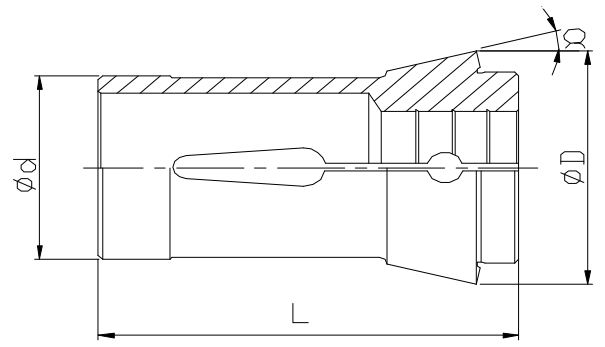

173E INDEX#42 B42

Dimensions Metric

Specification: d= 48.0

L=94

D=60.0

α :

15°

Schaublin No.

F48/81

DIN No.

6343-48

Neukomm No.

231.009

Order No.

Product Title

1242R2.0 173E Collet Round 2.0m/m

1242R2.5 173E Collet Round 2.5m/m

1242R3.0 173E Collet Round 3.0m/m

1242R3.5 173E Collet Round 3.5m/m

1242R4.0 173E Collet Round 4.0m/m

1242R4.5 173E Collet Round 4.5m/m

1242R5.0 173E Collet Round 5.0m/m

1242R5.5 173E Collet Round 5.5m/m

1242R6.0 173E Collet Round 6.0m/m

1242R6.5 173E Collet Round 6.5m/m

1242R7.0 173E Collet Round 7.0m/m

1242R7.5 173E Collet Round 7.5m/m

1242R8.0 173E Collet Round 8.0m/m

1242R8.5 173E Collet Round 8.5m/m

1242R9.0 173E Collet Round 9.0m/m

1242R9.5 173E Collet Round 9.5m/m

1242R10.0 173E Collet Round 10.0m/m

1242R10.5 173E Collet Round 10.5m/m

1242R11.0 173E Collet Round 11.0m/m

1242R11.5 173E Collet Round 11.5m/m

1242R12.0 173E Collet Round 12.0m/m

1242R12.5 173E Collet Round 12.5m/m

1242R13.0 173E Collet Round 13.0m/m

1242R13.5 173E Collet Round 13.5m/m

1242R14.0 173E Collet Round 14.0m/m

1242R14.5 173E Collet Round 14.5m/m

1242R15.0 173E Collet Round 15.0m/m

1242R15.5 173E Collet Round 15.5m/m

1242R16.0 173E Collet Round 16.0m/m

1242R16.5 173E Collet Round 16.5m/m

1242R17.0 173E Collet Round 17.0m/m

1242R17.5 173E Collet Round 17.5m/m

1242R18.0 173E Collet Round 18.0m/m

1242R18.5 173E Collet Round 18.5m/m

1242R19.0 173E Collet Round 19.0m/m

1242R19.5 173E Collet Round 19.5m/m

1242R20.0 173E Collet Round 20.0m/m

1242R20.5 173E Collet Round 20.5m/m

1242R21.0 173E Collet Round 21.0m/m

1242R21.5 173E Collet Round 21.5m/m

Order No.

Product Title

1242R38.5 173E Collet Round 38.5m/m

1242R39.0 173E Collet Round 39.0m/m

1242R39.5 173E Collet Round 39.5m/m

1242R40.0 173E Collet Round 40.0m/m

1242R40.5 173E Collet Round 40.5m/m

1242R41.0 173E Collet Round 41.0m/m

1242R41.5 173E Collet Round 41.5m/m

1242R42.0 173E Collet Round 42.0m/m

Hexagon

1242H3.0 173E Collet Hexagon 3.0m/m

1242H4.0 173E Collet Hexagon 4.0m/m

1242H5.0 173E Collet Hexagon 5.0m/m

1242H6.0 173E Collet Hexagon 6.0m/m

1242H7.0 173E Collet Hexagon 7.0m/m

1242H8.0 173E Collet Hexagon 8.0m/m

1242H9.0 173E Collet Hexagon 9.0m/m

1242H10.0 173E Collet Hexagon 10.0m/m

1242H11.0 173E Collet Hexagon 11.0m/m

1242H12.0 173E Collet Hexagon 12.0m/m

1242H13.0 173E Collet Hexagon 13.0m/m

1242H14.0 173E Collet Hexagon 14.0m/m

1242H15.0 173E Collet Hexagon 15.0m/m

1242H16.0 173E Collet Hexagon 16.0m/m

1242H17.0 173E Collet Hexagon 17.0m/m

1242H18.0 173E Collet Hexagon 18.0m/m

1242H19.0 173E Collet Hexagon 19.0m/m

1242H20.0 173E Collet Hexagon 20.0m/m

1242H21.0 173E Collet Hexagon 21.0m/m

1242H22.0 173E Collet Hexagon 22.0m/m

1242H23.0 173E Collet Hexagon 23.0m/m

1242H24.0 173E Collet Hexagon 24.0m/m

1242H25.0 173E Collet Hexagon 25.0m/m

1242H26.0 173E Collet Hexagon 26.0m/m

1242H27.0 173E Collet Hexagon 27.0m/m

1242H28.0 173E Collet Hexagon 28.0m/m

1242H29.0 173E Collet Hexagon 29.0m/m

1242H30.0 173E Collet Hexagon 30.0m/m

1242H31.0 173E Collet Hexagon 31.0m/m

1242H32.0 173E Collet Hexagon 32.0m/m