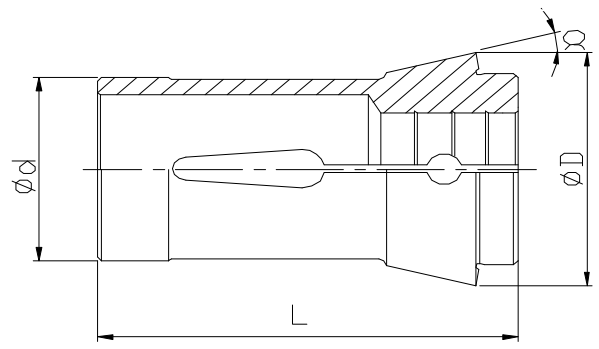

185E INDEX#60 B60

Dimensions Metric

Specification:	d= 66.0		
	L=110		
	D=84.0		
α :	15°	Schaublin No.	F66/359
DIN No.	6343-60	Neukomm No.	231.001

Order No.	Product Title			Order No.	Product Title		
1261R3.0	185E	Collet Round	3.0m/m	1261R54.0	185E	Collet Round	54.0m/m
1261R3.5	185E	Collet Round	3.5m/m	1261R54.5	185E	Collet Round	54.5m/m
1261R4.0	185E	Collet Round	4.0m/m	1261R55.0	185E	Collet Round	55.0m/m
1261R4.5	185E	Collet Round	4.5m/m	1261R55.5	185E	Collet Round	55.5m/m
1261R5.0	185E	Collet Round	5.0m/m	1261R56.0	185E	Collet Round	56.0m/m
1261R5.5	185E	Collet Round	5.5m/m	1261R56.5	185E	Collet Round	56.5m/m
1261R6.0	185E	Collet Round	6.0m/m	1261R57.0	185E	Collet Round	57.0m/m
1261R6.5	185E	Collet Round	6.5m/m	1261R57.5	185E	Collet Round	57.5m/m
1261R7.0	185E	Collet Round	7.0m/m	1261R58.0	185E	Collet Round	58.0m/m
1261R7.5	185E	Collet Round	7.5m/m	1261R58.5	185E	Collet Round	58.5m/m
1261R8.0	185E	Collet Round	8.0m/m	1261R59.0	185E	Collet Round	59.0m/m
1261R8.5	185E	Collet Round	8.5m/m	1261R59.5	185E	Collet Round	59.5m/m
1261R9.0	185E	Collet Round	9.0m/m	1261R60.0	185E	Collet Round	60.0m/m
1261R9.5	185E	Collet Round	9.5m/m	Hexagon			
1261R10.0	185E	Collet Round	10.0m/m	1261H5.0	185E	Collet Hexagon	5.0m/m
1261R10.5	185E	Collet Round	10.5m/m	1261H6.0	185E	Collet Hexagon	6.0m/m
1261R11.0	185E	Collet Round	11.0m/m	1261H7.0	185E	Collet Hexagon	7.0m/m
1261R11.5	185E	Collet Round	11.5m/m	1261H8.0	185E	Collet Hexagon	8.0m/m
1261R12.0	185E	Collet Round	12.0m/m	1261H9.0	185E	Collet Hexagon	9.0m/m
1261R12.5	185E	Collet Round	12.5m/m	1261H10.0	185E	Collet Hexagon	10.0m/m
1261R13.0	185E	Collet Round	13.0m/m	1261H11.0	185E	Collet Hexagon	11.0m/m
1261R13.5	185E	Collet Round	13.5m/m	1261H12.0	185E	Collet Hexagon	12.0m/m
1261R14.0	185E	Collet Round	14.0m/m	1261H13.0	185E	Collet Hexagon	13.0m/m
1261R14.5	185E	Collet Round	14.5m/m	1261H14.0	185E	Collet Hexagon	14.0m/m
1261R15.0	185E	Collet Round	15.0m/m	1261H15.0	185E	Collet Hexagon	15.0m/m
1261R15.5	185E	Collet Round	15.5m/m	1261H16.0	185E	Collet Hexagon	16.0m/m
1261R16.0	185E	Collet Round	16.0m/m	1261H17.0	185E	Collet Hexagon	17.0m/m
1261R16.5	185E	Collet Round	16.5m/m	1261H18.0	185E	Collet Hexagon	18.0m/m
1261R17.0	185E	Collet Round	17.0m/m	1261H19.0	185E	Collet Hexagon	19.0m/m
1261R17.5	185E	Collet Round	17.5m/m	1261H20.0	185E	Collet Hexagon	20.0m/m
1261R18.0	185E	Collet Round	18.0m/m	1261H21.0	185E	Collet Hexagon	21.0m/m
1261R18.5	185E	Collet Round	18.5m/m	1261H22.0	185E	Collet Hexagon	22.0m/m
1261R19.0	185E	Collet Round	19.0m/m	1261H23.0	185E	Collet Hexagon	23.0m/m
1261R19.5	185E	Collet Round	19.5m/m	1261H24.0	185E	Collet Hexagon	24.0m/m
1261R20.0	185E	Collet Round	20.0m/m	1261H25.0	185E	Collet Hexagon	25.0m/m
1261R20.5	185E	Collet Round	20.5m/m	1261H26.0	185E	Collet Hexagon	26.0m/m
1261R21.0	185E	Collet Round	21.0m/m	1261H27.0	185E	Collet Hexagon	27.0m/m
1261R21.5	185E	Collet Round	21.5m/m	1261H28.0	185E	Collet Hexagon	28.0m/m
1261R22.0	185E	Collet Round	22.0m/m