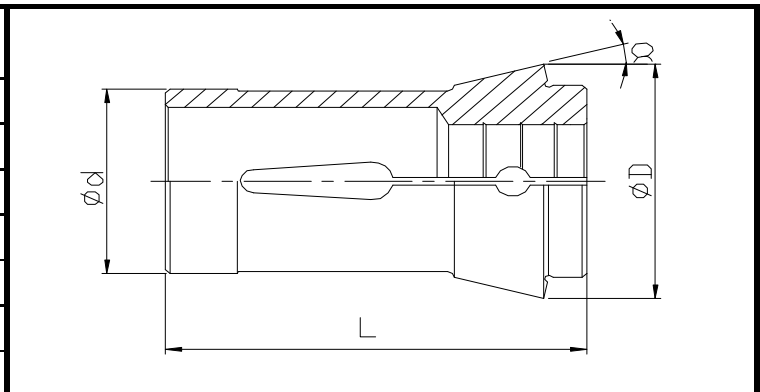

<b>185E INDEX#60 B60</b>			
<b>Dimensions inches</b>			
<b>Specification:</b>	d= 2.598"		
	L=4.330"		
	D=3.307"		
$\alpha$ :	15°	<b>Schaublin No.</b>	F66/359
<b>DIN No.</b>	6343-60	<b>Neukomm No.</b>	231.001
<b>Order No.</b>	<b>Product Title</b>		