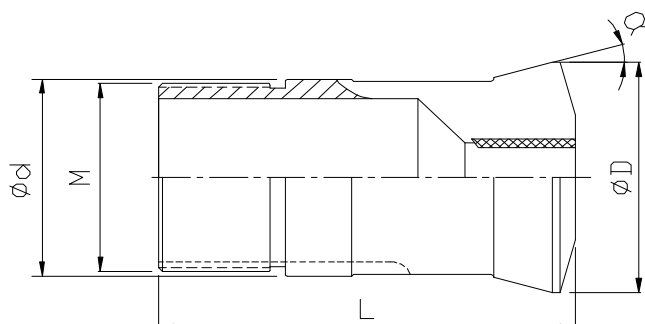

## Dimensions Metric

<b>Specification:</b>	d= 30.0		
	L=59		
	D=36.0		
$\alpha$ :	16°	<b>Thread:</b>	M30X1.0
<b>Nann No.</b>		<b>Neukomm No.</b>	510.001

Order No.	Product Title
-----------	---------------

Order No.	Product Title
-----------	---------------

5216R19.5	#JNC16 Bushing Round 19.5m/m
5216R20.0	#JNC16 Bushing Round 20.0m/m
5216R20.5	#JNC16 Bushing Round 20.5m/m
5216R21.0	#JNC16 Bushing Round 21.0m/m
<b>Hexagon</b>	
5216H3.0	#JNC16 Bushing Hexagon 3.0m/m
5216H4.0	#JNC16 Bushing Hexagon 4.0m/m
5216H5.0	#JNC16 Bushing Hexagon 5.0m/m
5216H6.0	#JNC16 Bushing Hexagon 6.0m/m
5216H7.0	#JNC16 Bushing Hexagon 7.0m/m
5216H8.0	#JNC16 Bushing Hexagon 8.0m/m
5216H9.0	#JNC16 Bushing Hexagon 9.0m/m
5216H10.0	#JNC16 Bushing Hexagon 10.0m/m
5216H11.0	#JNC16 Bushing Hexagon 11.0m/m
5216H12.0	#JNC16 Bushing Hexagon 12.0m/m
5216H13.0	#JNC16 Bushing Hexagon 13.0m/m
5216H14.0	#JNC16 Bushing Hexagon 14.0m/m
5216H15.0	#JNC16 Bushing Hexagon 15.0m/m
5216H16.0	#JNC16 Bushing Hexagon 16.0m/m
5216H17.0	#JNC16 Bushing Hexagon 17.0m/m
5216H18.0	#JNC16 Bushing Hexagon 18.0m/m
<b>Square</b>	
5216S3.0	#JNC16 Bushing Square 3.0m/m
5216S4.0	#JNC16 Bushing Square 4.0m/m
5216S5.0	#JNC16 Bushing Square 5.0m/m
5216S6.0	#JNC16 Bushing Square 6.0m/m
5216S7.0	#JNC16 Bushing Square 7.0m/m
5216S8.0	#JNC16 Bushing Square 8.0m/m
5216S9.0	#JNC16 Bushing Square 9.0m/m
5216S10.0	#JNC16 Bushing Square 10.0m/m
5216S11.0	#JNC16 Bushing Square 11.0m/m
5216S12.0	#JNC16 Bushing Square 12.0m/m
5216S13.0	#JNC16 Bushing Square 13.0m/m
5216S14.0	#JNC16 Bushing Square 14.0m/m
5216S15.0	#JNC16 Bushing Square 15.0m/m

## Dimensions inches

<b>Specification:</b>	d= 1.181"
	L=2.322"
	D=1.378"
$\alpha$ :	16°
<b>Thread:</b>	M30X1.0
<b>Nann No.</b>	<b>Neukomm No.</b> 510.001

Order No.	Product Title
-----------	---------------