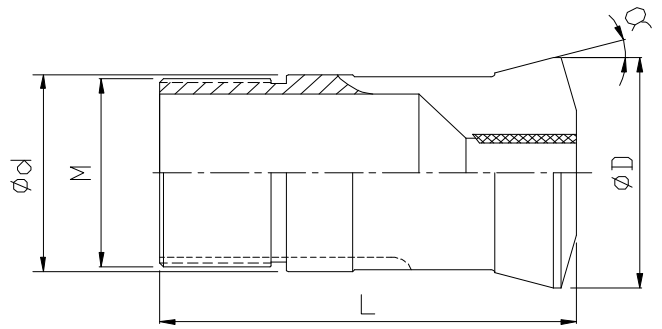

## Dimensions Metric

<b>Specification:</b>	d= 30.0		
	L=59		
	D=36.0		
$\alpha$ :	16°	<b>Thread:</b>	M30X1.0
<b>Nann No.</b>		<b>Neukomm No.</b>	510.001

Order No.	Product Title
-----------	---------------

## Dimensions inches

<b>Specification:</b>	d= 1.181"
	L=2.322"
	D=1.378"
$\alpha$ :	16°
<b>Thread:</b>	M30X1.0
<b>Nann No.</b>	<b>Neukomm No.</b> 510.001

Order No.	Product Title
-----------	---------------