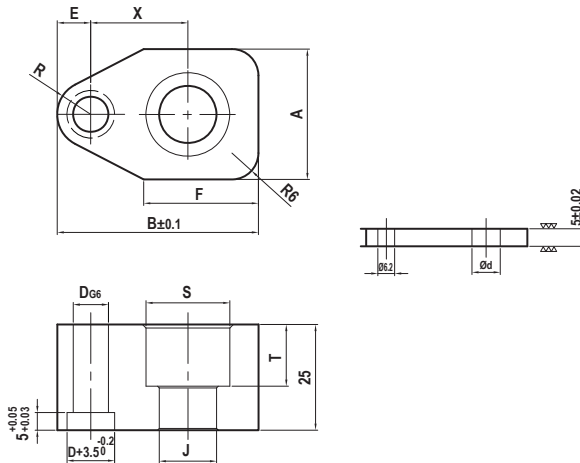

ชุดรีเทนเนอร์ สำหรับพื้นที่กลมมีรูกลาง แบบยึดรูเดียว (SINGLE BOLT RETAINERS FOR CENTER HOLE ROUND PUNCH)

(สำหรับพื้นที่กลม)
(For round punches)

For Round	Catalog No.	Components				
		①	②	③	④	⑤
Punch	SB-RA	●	●	●		
	SBRT	●		●		
	SBRP		●			
Body	SB-RL	●				

- Round Type -

- Round Type -

- ① **M** S50C (Black Oxide)
- ② **M** S50C (Backing Plate)
- H** 56-60 HRC.
- ③ Socket Head Cap Screw

Catalog No.		D06	A	B	X	F	E	R	S	J	0d	T	อุปกรณ์เสริม ③
Type	D												
For Round SB-RA (①②③)	10	+0.014 +0.005	34	49.5	22	26	11.5	11.5	19	13	14	14	③ Socket Head Cap Screw M12-35
	13	+0.017 +0.006	34	49.5	22	26	11.5	11.5	19	13	14	14	
SBRT (①③)	16		36	58	26	33	13	13	25	17	18	18	③ Socket Head Cap Screw M16-35
SBRP (②)	20	+0.020 0.007	40	65	28.5	33	17	17	25	17	18	18	
SB-RL (①)	25	+0.025 +0.009	44	76	35	45	20	20	25	17	18	18	
	32		48	80	35	-	24	24	25	17	18	18	

B ราคา บาท/ชุด (Baht/Set)

D	For Round			Common
	SB-RL	SBRT	SB-RA	SBRP
10	215	220	330	110
13	230	235	345	110
16	230	235	355	120
20	260	265	405	140
25	290	295	455	160
32	350	355	535	180