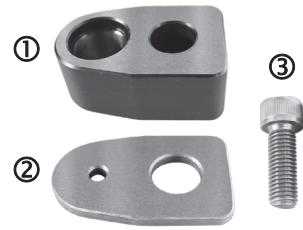

ชุดรีเทนเนอร์ สำหรับพื้นที่กลมมีรูกลาง แบบยึดรูเดียว (SINGLE BOLT RETAINERS FOR CENTER HOLE ROUND PUNCH)

(สำหรับพื้นที่กลม)
(For round punches)

For Round	Catalog No.	Components				
		①	②	③	④	⑤
Punch	SB-RA	●	●	●		
	SBRT	●		●		
	SBRP		●			
Body	SB-RL	●				

- Round Type -

- Round Type -

- ① **M** S50C (Black Oxide)
- ② **M** S50C (Backing Plate)
- H** 56-60 HRC.
- ③ Socket Head Cap Screw

Catalog No.		D06	A	B	X	F	E	R	S	J	0d	T	อุปกรณ์เสริม ③
Type	D												
For Round SB-RA (①②③)	10	+0.014 +0.005	34	49.5	22	26	11.5	11.5	19	13	14	14	③ Socket Head Cap Screw M12-35
	13	+0.017 +0.006	34	49.5	22	26	11.5	11.5	19	13	14	14	
SBRT (①③)	16		36	58	26	33	13	13	25	17	18	18	③ Socket Head Cap Screw M16-35
SBRP (②)	20	+0.020 0.007	40	65	28.5	33	17	17	25	17	18	18	
SB-RL (①)	25	+0.025 +0.009	44	76	35	45	20	20	25	17	18	18	
	32		48	80	35	-	24	24	25	17	18	18	