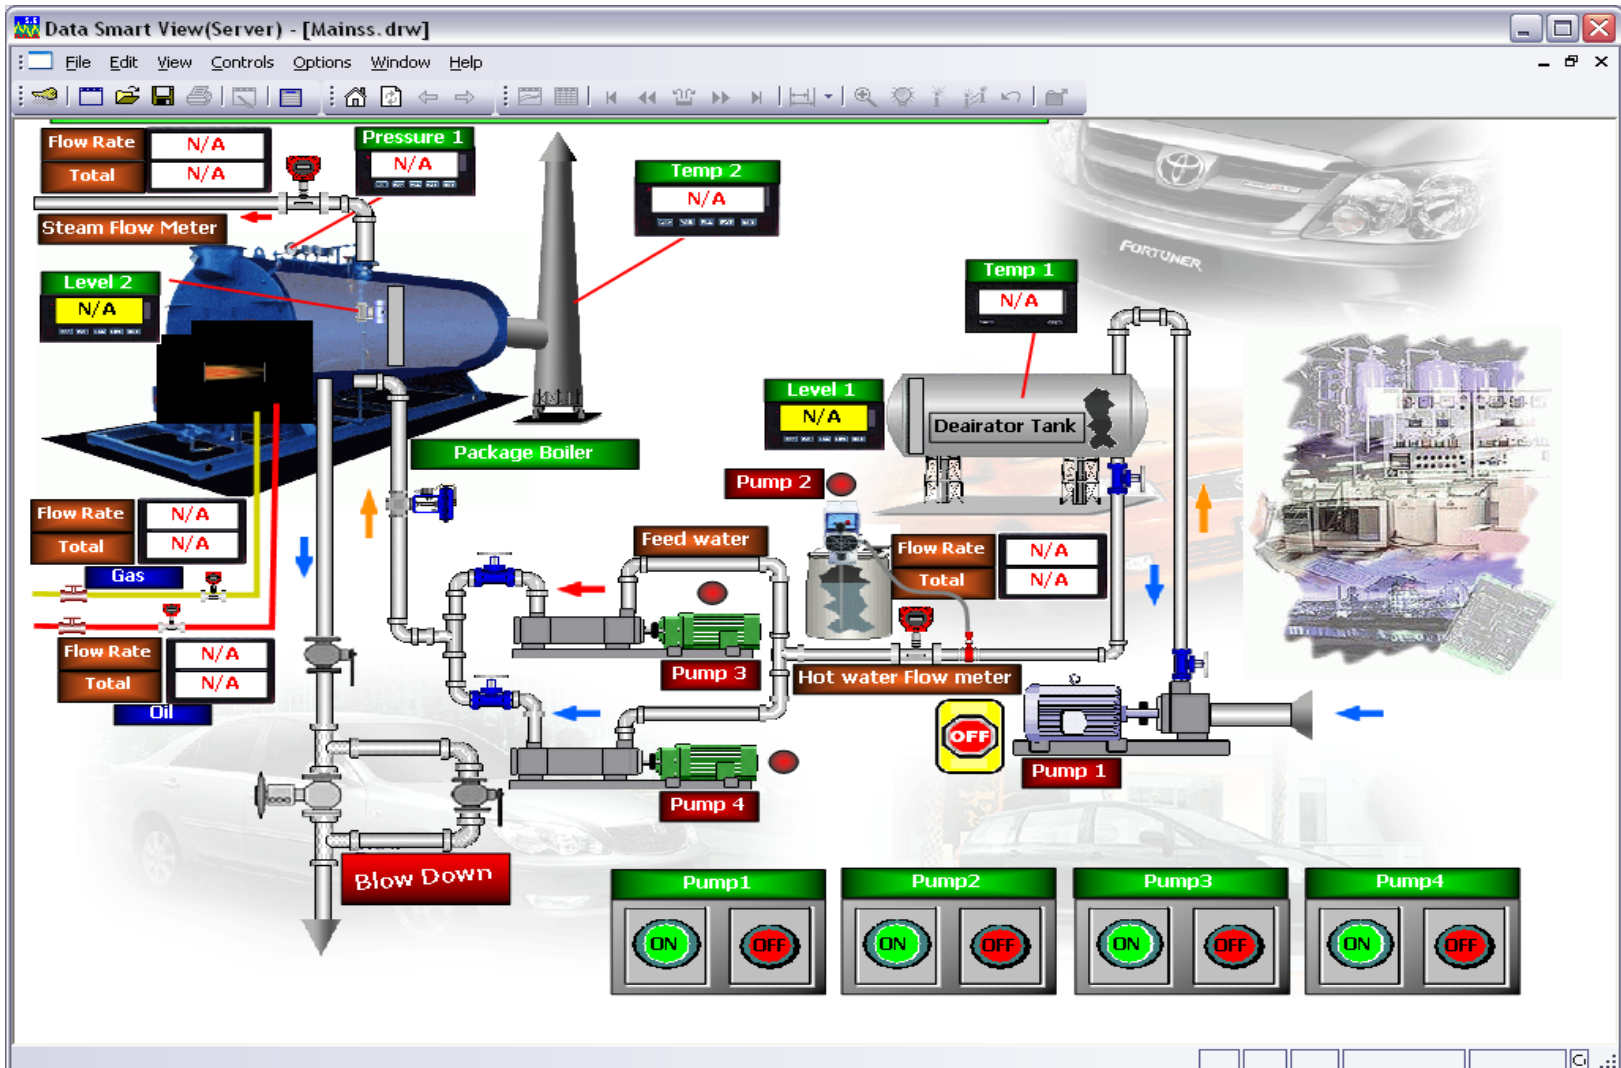

APS. THAI CONSTRUCTION CO.,LTD

WWW.aps-thaiconstruction.com

email.aps_ladkrabang2019@hotmail.com

Tel.02-918-7729

Mb. 084- 099 -8299

,088 – 205 -4431

Mimic Screen