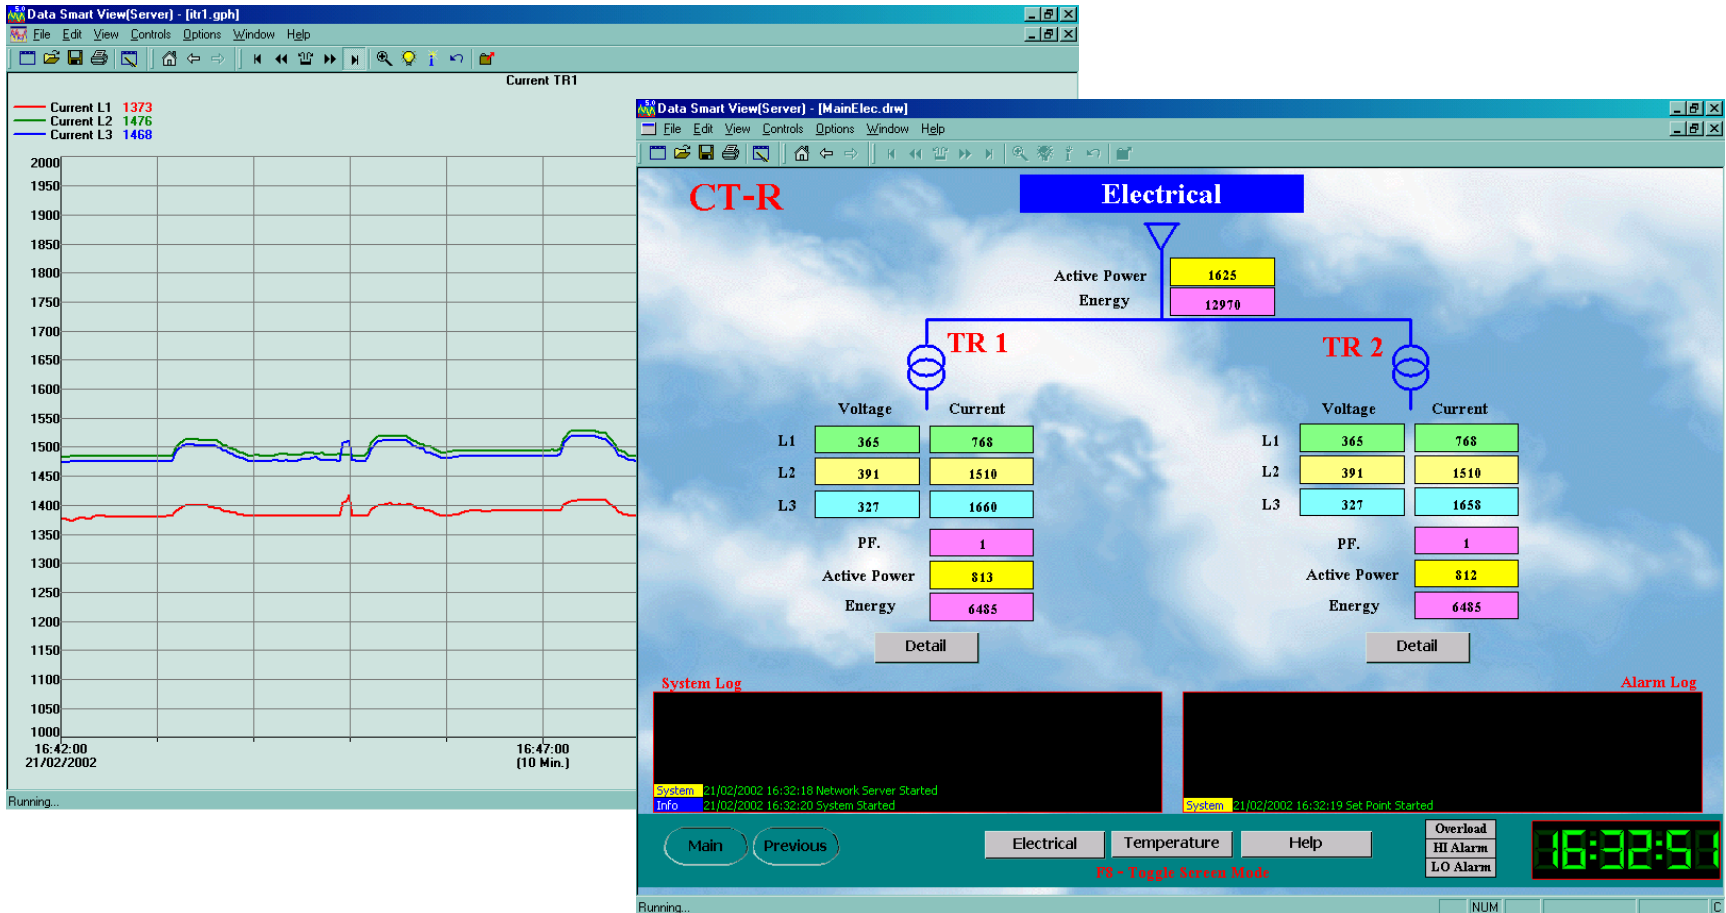

APS. THAI CONSTRUCTION CO.,LTD

WWW.aps-thaiconstruction.com

email.aps_ladkrabang2019@hotmail.com

Tel.02-918-7729

Mb. 084- 099 -8299

,088 – 205 -4431

แสดงข้อมูล Realtime