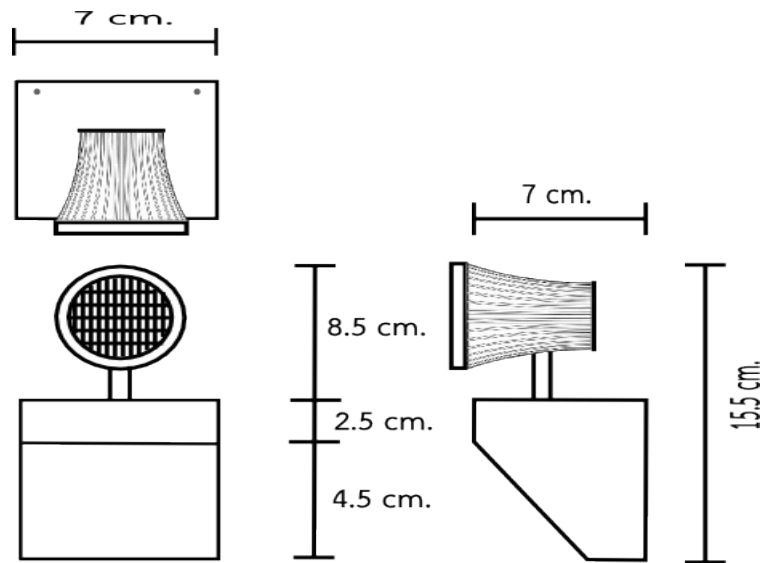

Specification of CE 130-6 ED

Brand	<ul style="list-style-type: none"> • Max Bright by C.E.E.
Model	<ul style="list-style-type: none"> • CE 130-6 ED
Lamp	<ul style="list-style-type: none"> • 1 x 6 Watt (LED)
Remark	<ul style="list-style-type: none"> • Input DC 12 Volt from Central Unit Emergency Light
Dimension	<ul style="list-style-type: none"> • Wall Type : L- 7 cm. X W – 7 cm. X H – 15.5 cm. • Ceiling Type : L- 7 cm. X W – 7 cm. X H – 11 cm.
Weight	<ul style="list-style-type: none"> • Wall Type : 0.3 Kgs. • Ceiling Type : 0.3 Kgs.

Wall Type

Ceiling Type

โคมไฟสำหรับ

- โคมไฟฟ้าฉุกเฉิน

แรงดันไฟเข้า

- DC 12 Volt from Central Unit Emergency Light

การติดตั้ง

- Wall Type สำหรับการติดตั้งกำแพง หรือ ผนัง
- Ceiling Type สำหรับการติดตั้งเพดาน หรือ ฝ้า

ตัวถัง

- ก่อผลผลิตจากเหล็ก Electro-Galvanized หนา 1.0 มิลลิเมตร พร้อมพ่นสีแบบ Epoxy Powder Coated and Stove Enamel.

Wall Type : L- 7 cm. X W - 7 cm. X H - 15.5 cm.

ตำแหน่งการติดตั้ง : Wall Type

Ceiling Type : L - 7 cm. X W - 7 cm. X H - 11 cm.