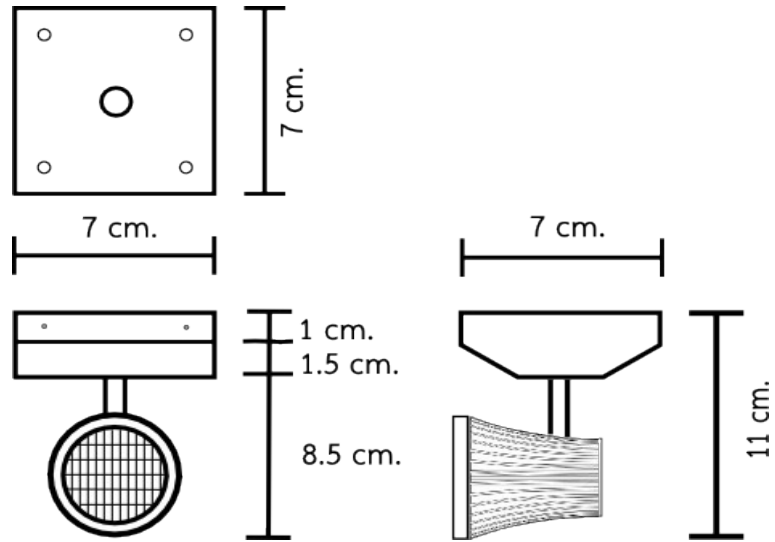

Specification of CE 130-6 ED

Brand	<ul style="list-style-type: none"> • Max Bright by C.E.E.
Model	<ul style="list-style-type: none"> • CE 130-6 ED
Lamp	<ul style="list-style-type: none"> • 1 x 6 Watt (LED)
Remark	<ul style="list-style-type: none"> • Input DC 12 Volt from Central Unit Emergency Light
Dimension	<ul style="list-style-type: none"> • Wall Type : L- 7 cm. X W – 7 cm. X H – 15.5 cm. • Ceiling Type : L- 7 cm. X W – 7 cm. X H – 11 cm.
Weight	<ul style="list-style-type: none"> • Wall Type : 0.3 Kgs. • Ceiling Type : 0.3 Kgs.

ตัวถัง

- ก่อผลผลิตจากเหล็ก Electro-Galvanized หนา 1.0 มิลลิเมตร พร้อมพ่นสีแบบ Epoxy Powder Coated and Stove Enamel.

Wall Type : L- 7 cm. X W - 7 cm. X H - 15.5 cm.

ตำแหน่งการติดตั้ง : Wall Type

Ceiling Type : L - 7 cm. X W - 7 cm. X H - 11 cm.

ตำแหน่งการติดตั้ง : Ceiling Type