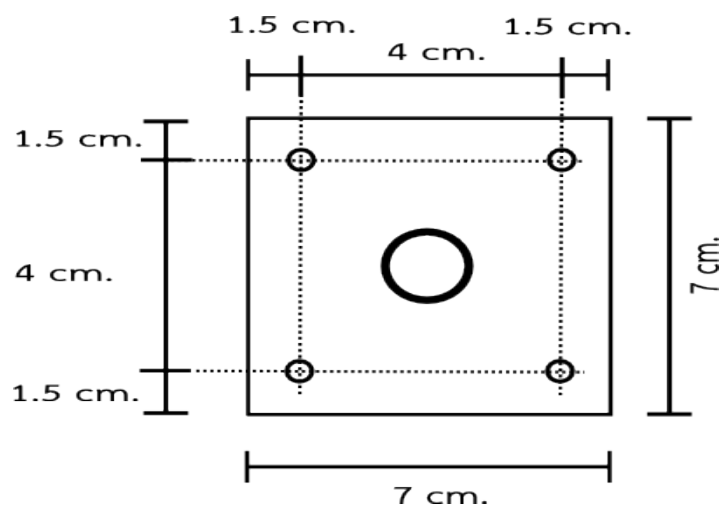

Specification of CE 130-6 ED

Brand	<ul style="list-style-type: none"> • Max Bright by C.E.E.
Model	<ul style="list-style-type: none"> • CE 130-6 ED
Lamp	<ul style="list-style-type: none"> • 1 x 6 Watt (LED)
Remark	<ul style="list-style-type: none"> • Input DC 12 Volt from Central Unit Emergency Light
Dimension	<ul style="list-style-type: none"> • Wall Type : L- 7 cm. X W – 7 cm. X H – 15.5 cm. • Ceiling Type : L- 7 cm. X W – 7 cm. X H – 11 cm.
Weight	<ul style="list-style-type: none"> • Wall Type : 0.3 Kgs. • Ceiling Type : 0.3 Kgs.

ตัวถัง

- ก่อผลผลิตจากเหล็ก Electro-Galvanized หนา 1.0 มิลลิเมตร พร้อมพ่นสีแบบ Epoxy Powder Coated and Stove Enamel.

Wall Type : L- 7 cm. X W - 7 cm. X H - 15.5 cm.

ตำแหน่งการติดตั้ง : Wall Type

Ceiling Type : L - 7 cm. X W - 7 cm. X H - 11 cm.