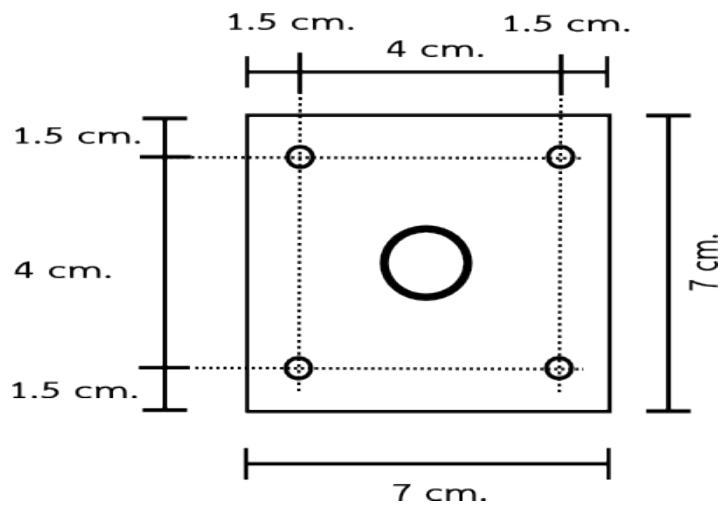

Specification of CE 130-6 ED

Brand	<ul style="list-style-type: none"> • Max Bright by C.E.E.
Model	<ul style="list-style-type: none"> • CE 130-6 ED
Lamp	<ul style="list-style-type: none"> • 1 x 6 Watt (LED)
Remark	<ul style="list-style-type: none"> • Input DC 12 Volt from Central Unit Emergency Light
Dimension	<ul style="list-style-type: none"> • Wall Type : L- 7 cm. X W – 7 cm. X H – 15.5 cm. • Ceiling Type : L- 7 cm. X W – 7 cm. X H – 11 cm.
Weight	<ul style="list-style-type: none"> • Wall Type : 0.3 Kgs. • Ceiling Type : 0.3 Kgs.

Wall Type

Ceiling Type

โคมไฟสำหรับ

- โคมไฟฟ้าฉุกเฉิน

แรงดันไฟเข้า

- DC 12 Volt from Central Unit Emergency Light

การติดตั้ง

- Wall Type สำหรับการติดตั้งกำแพง หรือ ผนัง
- Ceiling Type สำหรับการติดตั้งเพดาน หรือ ฝ้า

ตัวถัง

- ก่อผลผลิตจากเหล็ก Electro-Galvanized หนา 1.0 มิลลิเมตร พร้อมพ่นสีแบบ Epoxy Powder Coated and Stove Enamel.

Wall Type : L- 7 cm. X W - 7 cm. X H - 15.5 cm.

ตำแหน่งการติดตั้ง : Wall Type

Ceiling Type : L - 7 cm. X W - 7 cm. X H - 11 cm.