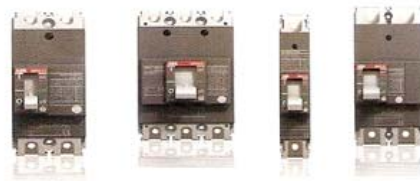

324 M10 Papai Sansai Chiang Mai 50210

Phone: 053-126-516 Mobile: 08-6420-3860 Fax: 053-126-517

PEC@PE-ELECTRIC.COM

เบรกเกอร์ ABB (A2)

รายละเอียดและราคา

Electrical Characteristics		Formula 250A					
		A2C	A2N	A2N	A2B	A2C	A2N
No. of Pole	[No.]	1	1	2	3	3	3
Breaking capacity,Icu							
(AC) 50-60 Hz 240V	[kA]	18	25	50	25	50	85
(AC) 50-60 Hz 380V	[kA]	2.5	5	36	18	25	36
(AC) 50-60 Hz 415V	[kA]	2.5	5	36	18	25	36
(DC) 125V-1 poles in series เฉพาะรุ่น Thermomagnetic Release	[kA]	5	10				
(DC) 250V-2 poles in series เฉพาะรุ่น Thermomagnetic Release	[kA]			10	18	25	36
Breaking capacity,Ics							
(AC) 50-60 Hz 240V	[kA]	50%	50%	50%	50%	50%	50%
(AC) 50-60 Hz 380V	[kA]	100%	50%	50%	50%	50%	50%
Rated service voltage,Ue (AC)	[Vac]	415	415	550	550	550	550
Rated service voltage,Ue (DC)	[Vdc]	125	125	250	250	250	250
Overcurrent release/relays							
Thermomagnetic:TMF (ปรับกระแสไม่ได้)		•	•	•	•	•	•
Electronic:ELT Fixed Li (ปรับกระแสไม่ได้)							
Basic dimensions							
W x D x H	[mm.]	36x60x150		70x60x150	105x60x150		
ราคาต่อหน่วย = บาท (3 poles fixed version)							
Thermomagnetic							
	125A	5,200	5,850	7,800	7,150	8,450	9,100
	160A	5,200	5,850	7,800	7,150	8,450	9,100
	175A	6,250	7,150	9,100	7,150	8,450	9,100
	200A	6,250	7,150	9,100	7,150	8,450	9,100
	225A	6,250	7,150	9,100	7,150	8,450	9,100
	250A	6,250	7,150	9,100	7,150	8,450	9,100

*** ราคาหลังส่วนลดโปรดติดต่อสอบถาม ***

ราคานี้ยังไม่รวมภาษีมูลค่าเพิ่ม

บริษัทขอสงวนลิขสิทธิ์ในการเปลี่ยนแปลงราคาสินค้าโดยมิต้องแจ้งให้ทราบล่วงหน้า

---Price are not included VAT and Price are subjected to change without notice***