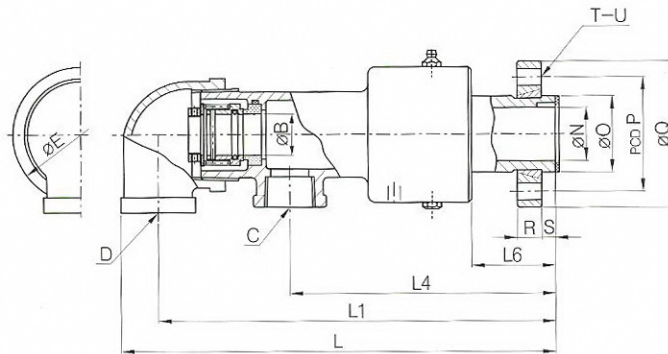

2200 SERIES KJC ROTARY JOINT

BR2225

(Unit : mm)

Model No.	B (\emptyset)	C (PT)	D (PT)	E	L	L1	L4	L6	N	O	P	Q	R	S	T	U
BR2225-40A-20A	26	1"	1"	89	285.5	261	174.5	55	35	50	75	96	16	9	4	\emptyset 11
BR2225-50A-25A	33	1 1/4"	1 1/2"	110	332	302	199	58	48	65	95	120	19	10	4	\emptyset 14
BR2225-65A-32A	41	1 1/2"	2"	130	382	343	219	64	60	80	110	136	20	12	4	\emptyset 14