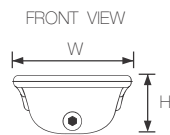

โคมกันน้ำ
 WATER PROOF

คุณสมบัติ

- IP Rating : IP 65
- โคมคุณภาพสูง เหมาะกับอุตสาหกรรมอาหาร, ห้องเย็น, แสงภายนอกอาคารทุกชนิด
- สำหรับหลอดฟลูออโรสเซนต์ ชนิด T5
- ฝาครอบแบบกระจก แข็งแรง ทนทาน
- ตัวถังโคมผลิตจากสแตนเลสขั้นสูงไม่เป็นสนิม
- ขั้วรับหลอดแบบ G5 ผลิตจากโพลีคาร์บอเนต ให้ความปลอดภัยสูง และได้รับการรับรอง มอก. 344
- ใช้สายไฟที่มีคุณภาพสูงจนทนความร้อนได้ดีและได้รับการรับรอง มอก. 11

Item	Model	Voltage	Watt	Lamp	Lampholder	Dimension (mm.)			Price (baht)
						W	L	H	
381013	RC-GSSWP 1x14W	220V~50Hz	1x14W	T5	G5	140	710	97	3,500
381014	RC-GSSWP 2x14W	220V~50Hz	2x14W	T5	G5	210	710	97	4,000
381015	RC-GSSWP 1x28W	220V~50Hz	1x28W	T5	G5	140	1310	97	4,900
381016	RC-GSSWP 2x28W	220V~50Hz	2x28W	T5	G5	210	1310	97	5,900
381017	RC-GSSWP 1x18W	220V~50Hz	1x18W	T8	G13	140	710	97	3,500
381018	RC-GSSWP 2x18W	220V~50Hz	2x18W	T8	G13	210	710	97	4,000
381019	RC-GSSWP 1x36W	220V~50Hz	1x36W	T8	G13	140	1310	97	4,900
381020	RC-GSSWP 2x36W	220V~50Hz	2x36W	T8	G13	210	1310	97	5,900