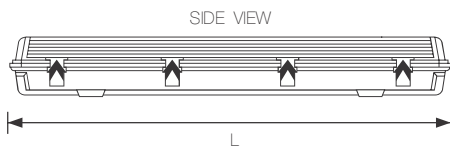

โคมกันน้ำ
 WATER PROOF

คุณสมบัติ

- IP Rating : IP 65
- โคมคุณภาพสูง เหมาะกับอุตสาหกรรมอาหาร, ห้องเย็น, แสงภายนอกอาคารทุกชนิด
- สำหรับหลอดฟลูออโรสเซนต์ ชนิด T5
- ฝาครอบแบบกระจก แข็งแรง ทนทาน
- ตัวถังโคมผลิตจากสแตนเลสขั้นสูงไม่เป็นสนิม
- ขั้วรับหลอดแบบ G5 ผลิตจากโพลีคาร์บอเนต ให้ความปลอดภัยสูง และได้รับการรับรอง มอก. 344
- ใช้สายไฟที่มีคุณภาพสูงจนทนความร้อนได้ดีและได้รับการรับรอง มอก. 11

Item	Model	Voltage	Watt	Lamp	Lampholder	Dimension (mm.)			Price (baht)
						W	L	H	
381013	RC-GSSWP 1x14W	220V~50Hz	1x14W	T5	G5	140	710	97	3,500
381014	RC-GSSWP 2x14W	220V~50Hz	2x14W	T5	G5	210	710	97	4,000
381015	RC-GSSWP 1x28W	220V~50Hz	1x28W	T5	G5	140	1310	97	4,900
381016	RC-GSSWP 2x28W	220V~50Hz	2x28W	T5	G5	210	1310	97	5,900
381017	RC-GSSWP 1x18W	220V~50Hz	1x18W	T8	G13	140	710	97	3,500
381018	RC-GSSWP 2x18W	220V~50Hz	2x18W	T8	G13	210	710	97	4,000
381019	RC-GSSWP 1x36W	220V~50Hz	1x36W	T8	G13	140	1310	97	4,900
381020	RC-GSSWP 2x36W	220V~50Hz	2x36W	T8	G13	210	1310	97	5,900