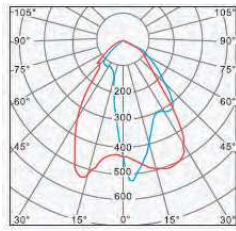

โคม FLOOD LIGHT
 FLOOD LIGHT

cd/klm

C0-C180 C90-C270

Note : Photometric result tested based on 32000lm MH400W clear tube

คุณสมบัติ

- IP Rating : IP 65
- ตัวโคมทำจากอลูมิเนียม (UNI8076) ด้วยเทคโนโลยี Die-Casting และเคลือบด้วยสีฝุ่นชนิด Polyester สีดำ
- กระจกเป็นแบบกระจกนิรภัย (Safety hardened glass) มีความหนา 5 มม.
- แผ่นสะท้อนแสงทำจากอลูมิเนียมที่ทำด้วยกรรมวิธี Anodized ทำให้เพิ่มความสว่างได้มีประสิทธิภาพยิ่งขึ้น
- ลายไฟทนความร้อน หุ่นยนต์ซิลิโคน ขนาด 1.0 ตร.มม. ทนอุณหภูมิและแรงดันไฟฟ้าได้สูง
- ขั้วรับหลอด ชนิดเซรามิก แบบเกลียว E40
- ได้รับการรับรองมาตรฐานผลิตภัณฑ์อุตสาหกรรม มอก. 1955

 โคม FLOOD LIGHT
 FLOOD LIGHT

cd/klm

C0-C180 C90-C270

Note : Photometric result tested based on 85000lm MH1000W clear tube

RC-06

คุณสมบัติ

- IP Rating : IP 65
- ตัวโคมทำจากอลูมิเนียม (UNI8076) ด้วยเทคโนโลยี Die-Casting และเคลือบด้วยสีฝุ่นชนิด Polyester สีดำ
- กระจกเป็นแบบกระจกนิรภัย (Safety hardened glass) มีความหนา 5 มม.
- แผ่นสะท้อนแสงทำจากอลูมิเนียมที่ทำด้วยกรรมวิธี Anodized ทำให้เพิ่มความสว่างได้มีประสิทธิภาพยิ่งขึ้น
- ลายไฟทนความร้อน หุ่นยนต์ซิลิโคน ขนาด 1.5 ตร.มม. ทนอุณหภูมิและแรงดันไฟฟ้าได้สูง
- ขั้วรับหลอด ชนิดเซรามิก แบบเกลียว E40
- ได้รับการรับรองมาตรฐานผลิตภัณฑ์อุตสาหกรรม มอก. 1955
- ความยาวสายไฟระหว่างชุด Gear Box ถึงหลอดไฟสำหรับหลอด Metal Halide ไม่เกิน 3 เมตร และสำหรับหลอด High Pressure Sodium ไม่เกิน 1 เมตร