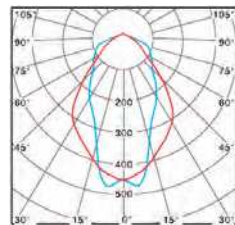

โคม FLOOD LIGHT
 FLOOD LIGHT

cd/klm

C0-C180 C90-C270

Note : Photometric result tested based on 32000lm MH400W clear tube

คุณสมบัติ

- IP Rating : IP 65
- ตัวโคมทำจากอลูมิเนียม (UNI8076) ด้วยเทคโนโลยี Die-Casting และเคลือบด้วยสีฝุ่นชนิด Polyester สีดำ
- กระจกเป็นแบบกระจกนิรภัย (Safety hardened glass) มีความหนา 5 มม.
- แผ่นสะท้อนแสงทำจากอลูมิเนียมที่ทำด้วยกรรมวิธี Anodized ทำให้เพิ่มความสว่างได้มีประสิทธิภาพยิ่งขึ้น
- ลายไฟทนความร้อน หุ่นยนต์ซิลิโคน ขนาด 1.0 ตร.มม. ทนอุณหภูมิและแรงดันไฟฟ้าได้สูง
- ขั้วรับหลอด ชนิดเซรามิก แบบเกลียว E40
- ได้รับการรับรองมาตรฐานผลิตภัณฑ์อุตสาหกรรม มอก. 1955

 โคม FLOOD LIGHT
 FLOOD LIGHT

cd/klm

C0-C180 C90-C270

Note : Photometric result tested based on 85000lm MH1000W clear tube

RC-06

คุณสมบัติ

- IP Rating : IP 65
- ตัวโคมทำจากอลูมิเนียม (UNI8076) ด้วยเทคโนโลยี Die-Casting และเคลือบด้วยสีฝุ่นชนิด Polyester สีดำ
- กระจกเป็นแบบกระจกนิรภัย (Safety hardened glass) มีความหนา 5 มม.
- แผ่นสะท้อนแสงทำจากอลูมิเนียมที่ทำด้วยกรรมวิธี Anodized ทำให้เพิ่มความสว่างได้มีประสิทธิภาพยิ่งขึ้น
- ลายไฟทนความร้อน หุ่นยนต์ซิลิโคน ขนาด 1.5 ตร.มม. ทนอุณหภูมิและแรงดันไฟฟ้าได้สูง
- ขั้วรับหลอด ชนิดเซรามิก แบบเกลียว E40
- ได้รับการรับรองมาตรฐานผลิตภัณฑ์อุตสาหกรรม มอก. 1955
- ความยาวสายไฟระหว่างชุด Gear Box ถึงหลอดไฟสำหรับหลอด Metal Halide ไม่เกิน 3 เมตร และสำหรับหลอด High Pressure Sodium ไม่เกิน 1 เมตร