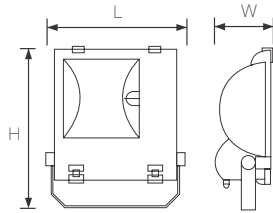

โคม FLOOD LIGHT
 FLOOD LIGHT

cd/klm

C0-C180 C90-C270

Note : Photometric result tested based on 32000lm MH400W clear tube

คุณสมบัติ

- IP Rating : IP 65
- ตัวโคมทำจากอลูมิเนียม (UNI8076) ด้วยเทคโนโลยี Die-Casting และเคลือบด้วยสีฝุ่นชนิด Polyester สีดำ
- กระจกเป็นแบบกระจกนิรภัย (Safety hardened glass) มีความหนา 5 มม.
- แผ่นสะท้อนแสงทำจากอลูมิเนียมที่ทำด้วยกรรมวิธี Anodized ทำให้เพิ่มความสว่างได้มีประสิทธิภาพยิ่งขึ้น
- ลายไฟทนความร้อน หุ่นยนต์ซิลิโคน ขนาด 1.0 ตร.มม. ทนอุณหภูมิและแรงดันไฟฟ้าได้สูง
- ขั้วรับหลอด ชนิดเซรามิก แบบเกลียว E40
- ได้รับการรับรองมาตรฐานผลิตภัณฑ์อุตสาหกรรม มอก. 1955

Item	Model	Voltage	Watt	Base	Lamp	Dimension (mm.)			Price (baht)
						W	L	H	
341015	RC-1011 MH250	220V~50Hz	250W	E40	Metal Halide Lamp	160	430	530	3,850
341016	RC-1011 HPS250	220V~50Hz	250W	E40	High Pressure Sodium	160	430	530	4,150
341017	RC-1011 MH400	220V~50Hz	400W	E40	Metal Halide Lamp	160	430	530	4,150
341018	RC-1011 HPS400	220V~50Hz	400W	E40	High Pressure Sodium	160	430	530	4,650

 โคม FLOOD LIGHT
 FLOOD LIGHT

cd/klm

C0-C180 C90-C270

Note : Photometric result tested based on 85000lm MH1000W clear tube

RC-06

คุณสมบัติ

- IP Rating : IP 65
- ตัวโคมทำจากอลูมิเนียม (UNI8076) ด้วยเทคโนโลยี Die-Casting และเคลือบด้วยสีฝุ่นชนิด Polyester สีดำ
- กระจกเป็นแบบกระจกนิรภัย (Safety hardened glass) มีความหนา 5 มม.
- แผ่นสะท้อนแสงทำจากอลูมิเนียมที่ทำด้วยกรรมวิธี Anodized ทำให้เพิ่มความสว่างได้มีประสิทธิภาพยิ่งขึ้น
- ลายไฟทนความร้อน หุ่นยนต์ซิลิโคน ขนาด 1.5 ตร.มม. ทนอุณหภูมิและแรงดันไฟฟ้าได้สูง
- ขั้วรับหลอด ชนิดเซรามิก แบบเกลียว E40
- ได้รับการรับรองมาตรฐานผลิตภัณฑ์อุตสาหกรรม มอก. 1955
- ความยาวสายไฟระหว่างชุด Gear Box ถึงหลอดไฟสำหรับหลอด Metal Halide ไม่เกิน 3 เมตร และสำหรับหลอด High Pressure Sodium ไม่เกิน 1 เมตร