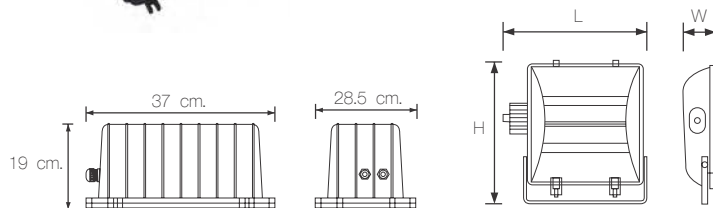

โคม FLOOD LIGHT
 FLOOD LIGHT

cd/klm

C0-C180 C90-C270

Note : Photometric result tested based on 32000lm MH400W clear tube

คุณสมบัติ

- IP Rating : IP 65
- ตัวโคมทำจากอลูมิเนียม (UNI8076) ด้วยเทคโนโลยี Die-Casting และเคลือบด้วยสีฝุ่นชนิด Polyester สีดำ
- กระจกเป็นแบบกระจกนิรภัย (Safety hardened glass) มีความหนา 5 มม.
- แผ่นสะท้อนแสงทำจากอลูมิเนียมที่ทำด้วยกรรมวิธี Anodized ทำให้เพิ่มความสว่างได้มีประสิทธิภาพยิ่งขึ้น
- ลายไฟทนความร้อน หุ่นยนต์ซิลิโคน ขนาด 1.0 ตร.มม. ทนอุณหภูมิและแรงดันไฟฟ้าได้สูง
- ขั้วรับหลอด ชนิดเซรามิก แบบเกลียว E40
- ได้รับการรับรองมาตรฐานผลิตภัณฑ์อุตสาหกรรม มอก. 1955

Item	Model	Voltage	Watt	Base	Lamp	Dimension (mm.)			Price (baht)
						W	L	H	
341015	RC-1011 MH250	220V~50Hz	250W	E40	Metal Halide Lamp	160	430	530	3,850
341016	RC-1011 HPS250	220V~50Hz	250W	E40	High Pressure Sodium	160	430	530	4,150
341017	RC-1011 MH400	220V~50Hz	400W	E40	Metal Halide Lamp	160	430	530	4,150
341018	RC-1011 HPS400	220V~50Hz	400W	E40	High Pressure Sodium	160	430	530	4,650

 โคม FLOOD LIGHT
 FLOOD LIGHT

cd/klm

C0-C180 C90-C270

Note : Photometric result tested based on 85000lm MH1000W clear tube

RC-06

คุณสมบัติ

- IP Rating : IP 65
- ตัวโคมทำจากอลูมิเนียม (UNI8076) ด้วยเทคโนโลยี Die-Casting และเคลือบด้วยสีฝุ่นชนิด Polyester สีดำ
- กระจกเป็นแบบกระจกนิรภัย (Safety hardened glass) มีความหนา 5 มม.
- แผ่นสะท้อนแสงทำจากอลูมิเนียมที่ทำด้วยกรรมวิธี Anodized ทำให้เพิ่มความสว่างได้มีประสิทธิภาพยิ่งขึ้น
- ลายไฟทนความร้อน หุ่นยนต์ซิลิโคน ขนาด 1.5 ตร.มม. ทนอุณหภูมิและแรงดันไฟฟ้าได้สูง
- ขั้วรับหลอด ชนิดเซรามิก แบบเกลียว E40
- ได้รับการรับรองมาตรฐานผลิตภัณฑ์อุตสาหกรรม มอก. 1955
- ความยาวสายไฟระหว่างชุด Gear Box ถึงหลอดไฟสำหรับหลอด Metal Halide ไม่เกิน 3 เมตร และสำหรับหลอด High Pressure Sodium ไม่เกิน 1 เมตร