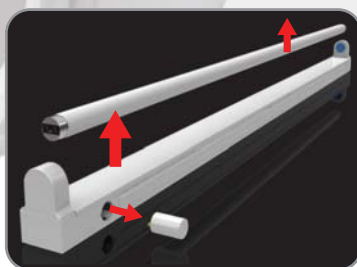

2. ถอดหลอดฟลูออเรสเซนต์ T8 และสตาร์ทเตอร์ออก