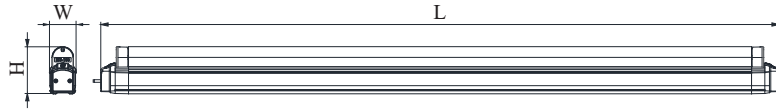

2. ถอดหลอดฟลูออเรสเซนต์ T8 และสตาร์ทเตอร์ออก

3. ใส่ชุด LeKise Retrofit Set T5 เข้าแทนที่

4. เปิดสวิตช์คอมไฟใช้งานได้ตามปกติ
แต่จะกินไฟน้อยลง

RETROFIT SET T5

DIMENSION

รุ่น Model	มิติ Dimension (mm.)		
	ความกว้าง Width (W)	ความยาว Length (H)	ความสูง Height (L)
RETROFIT T5 14 W	24	600	42.5
RETROFIT T5 28 W	24	1,211	42.5