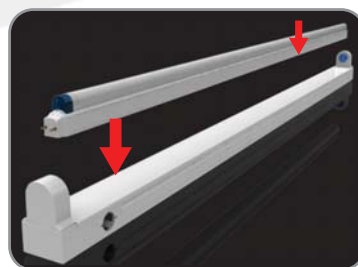

3. ใส่ชุด LeKise Retrofit Set T5 เข้าแทนที่