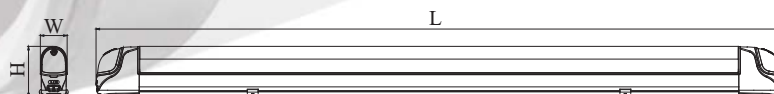

## DIMENSION

รุ่น Model	มิติ Dimension (mm.)		
	ความกว้าง Width (W)	ความยาว Length (H)	ความสูง Height (L)
RETROFIT T5 14 W	25	600	46.5
RETROFIT T5 21 W	25	930	46.5
RETROFIT T5 28 W	25	1,211	46.5