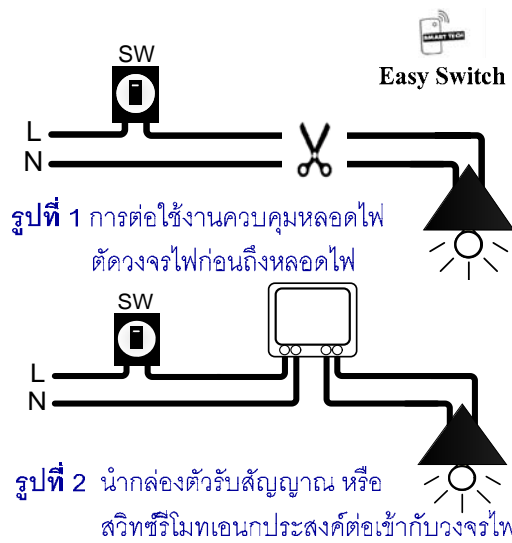

**สวิทช์รีโมท (Remote Switch) เอนกประสงค์**

เป็นสวิทช์รีโมทควบคุมการเปิด-ปิดไฟฟ้า หลอดไฟ โคมไฟหน้าบ้านหรือภายในบ้าน พัดลม เครื่องปั้มน้ำ ฯลฯ สามารถรับสัญญาณจากรีโมทคอนโทรลที่เป็นแสงอินฟราเรด ได้ทุกชนิด เช่น รีโมททีวี เครื่องเล่น วีซีดี-ดีวีดี แอร์ และอื่นๆ จะกดปุ่มใดของรีโมทก็ได้ ทำให้เพิ่มความสะดวก สบายและความปลอดภัยของการใช้งานในชีวิตประจำวัน

รุ่นสวิทช์รีโมท	ขนาด (mm.)	ระยะควบคุม	กำลังสูงสุด	ราคา+กล่อง	ราคาไม่รวมกล่อง
RS-05	60×65×22	18 เมตร	150 วัตต์	ปกติ 299.00 ฿ ลด เหลือ 229.00 ฿	199.00 ฿
RS-10	60×65×22	18 เมตร	2,000 วัตต์	ปกติ 399.00 ฿ ลด เหลือ 299.00 ฿	269.00 ฿

**สวิทช์แสง (Light Switch)**

เป็นสวิทช์แสงควบคุมการเปิด-ปิดไฟฟ้า หลอดไฟ โคมไฟหน้าบ้านหรือภายในบ้าน ไฟรั้วบ้าน ไฟถนน ฯลฯ ทำให้เพิ่มความสะดวก สบายและความปลอดภัยของการใช้งานในชีวิตประจำวัน ได้มากขึ้น

รุ่นสวิทช์แสง	ขนาด (mm.)	กำลังสูงสุด	ราคา+กล่อง
LS-05	60×65×22	150 วัตต์	ปกติ 229.00 ฿ ลด เหลือ 189.00 ฿
LS-10	60×65×22	2,000 วัตต์	ปกติ 259.00 ฿ ลด เหลือ 119.00 ฿

### ประโยชน์ของ อีซี สวิตช์(Easy Switch)

- เพิ่มความสะดวกสบายให้กับชีวิตสามารถใช้ได้กับหลอดไฟ โคมไฟ และเครื่องใช้ไฟฟ้าอื่นๆ
- ติดตั้งได้ตามต้องการ ติดในห้องนอน นอนนั่งเล่น โรงรถ หน้าบ้าน และอื่นๆ
- ติดตั้งง่าย และมีความปลอดภัยไม่ต้องสัมผัสสายไฟ หรือ สวิตช์
- ประยุกต์ใช้กับโคมไฟเดิม หรือ ผลิตภัณฑ์ประเภทโคมไฟสินค้า OTOP