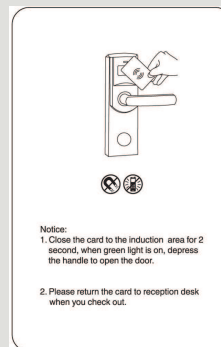

ง่ายต่อการบำรุงรักษา

การบำรุงรักษา Be-Tech 2036M4-55A ไม่มีอะไหล่ที่หายาก ทุกอย่างออกแบบมาเพื่อให้ใช้งานได้ง่าย และทนทาน

แบตเตอรี่สามารถใช้งานได้ยาวนาน และก่อนที่แบตเตอรี่จะหมด จะมีสัญญาณเสียงเตือนและไฟสีแดง ซึ่งทำให้รู้ได้ว่า ควรจะเปลี่ยนแบตเตอรี่เมื่อไร