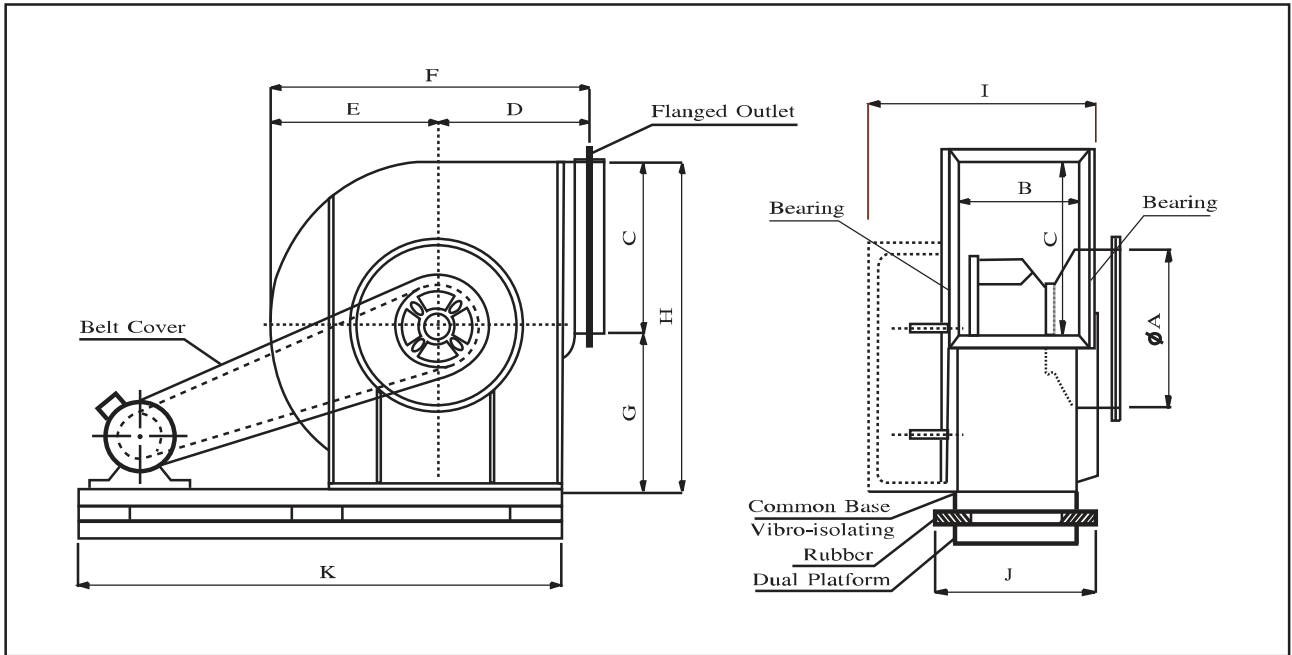

## Backward Curved Single Fan รุ่นสายพาน (Belt) Type AV-xxBCS

TYPE	DIMENSION										
	A	B	C	D	E	F	G	H	I	J	K
AV-12BCS	320	240	340	270	324	594	279	649	453	320	649
AV-15BCS	400	300	413	314	387	701	333	776	513	380	776
AV-18BCS	490	359	502	394	446	860	403	935	575	440	935
AV-21BCS	560	420	560	400	508	908	505	1075	638	520	1008
AV-24BCS	660	480	673	498	617	1115	525	1238	702	580	1238
AV-27BCS	740	540	705	510	590	1100	510	1215	805	670	1600
AV-30BCS	810	590	780	530	650	1180	570	1350	873	720	1800
AV-33BCS	875	645	850	584	718	1302	630	1480	938	775	1900
AV-36BCS	950	703	935	615	875	1400	680	1615	1008	830	2000
AV-42BCS	1140	866	1090	735	900	1635	850	1920	1176	1016	2330
AV-48BCS	1256	955	1340	1010	1100	2110	1030	2370	1428	1105	2450
AV-54BCS	1412	1075	1555	1140	1160	2300	1160	2713	1518	1225	2700
AV-60BCS	1569	1195	1717	1250	1371	2621	1280	2997	1698	1375	2990