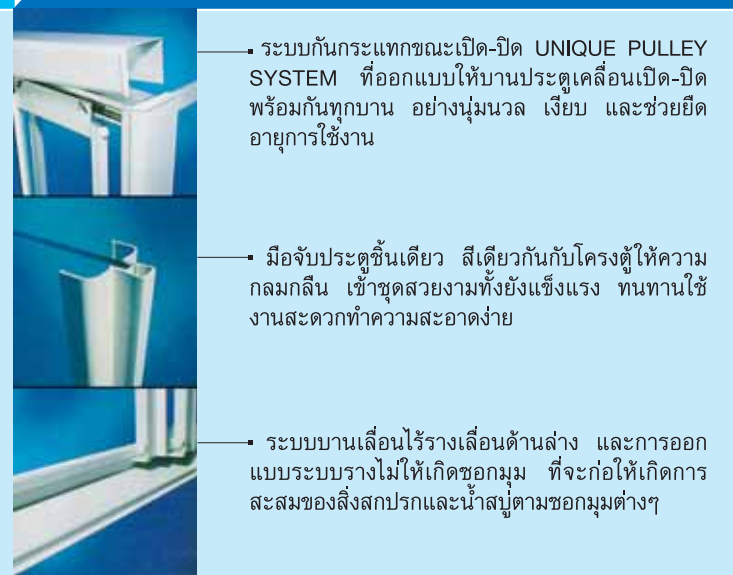

PRINCESS PB01

ฉากกั้นอาบน้ำแบบบานเลื่อน เหนืออ่าง

PRINCESS PC01

ตู้อาบน้ำแบบบานเลื่อนเข้ามุมตัว

สีในรุ่น PRINCESS

- สีขาว White
- สีงา Almond Ivory
- สีเงิน Silver
- สีโครเมียม Chromium
- สีฟ้าหม่น Mist Grey
- สีดำ Black * รุ่นสีพิเศษ

คุณสมบัติพิเศษในรุ่น PRINCESS

- ระบบกันกระแทกขณะเปิด-ปิด UNIQUE PULLEY SYSTEM ที่ออกแบบให้บานประตูเคลื่อนเปิด-ปิดพร้อมกันทุกบาน อย่างนุ่มนวล เงียบ และช่วยยืดอายุการใช้งาน
- มือจับประตูชั้นเดียว สัมผัสดีกับโครงตู้ให้ความกลมกลืน เข้าชุดสวยงามทั้งยังแข็งแรง ทนทานใช้งานสะดวกทำความสะอาดง่าย
- ระบบบานเลื่อนไร้รางเลื่อนด้านล่าง และการออกแบบระบบรางไม่ให้เกิดขอมุม ที่จะก่อให้เกิดการสะสมของสิ่งสกปรกและน้ำสบู่ตามขอมุมต่างๆ