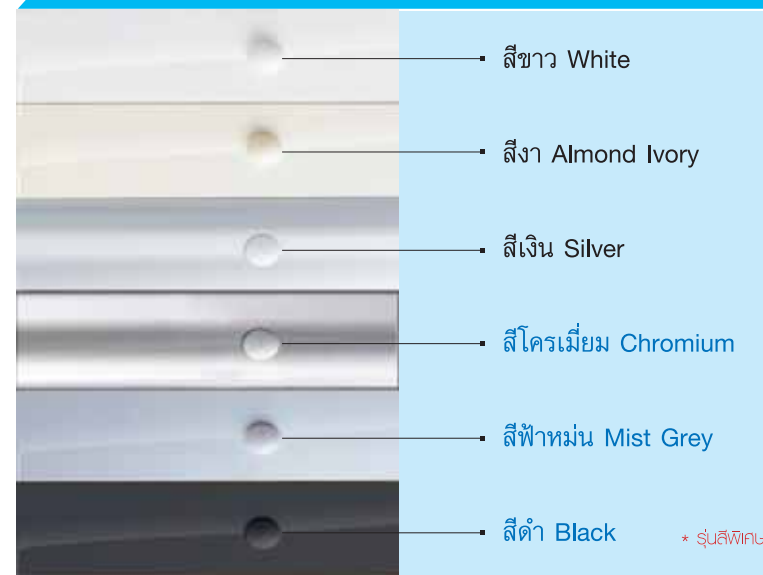

PRINCESS PB01

ฉากกั้นอาบน้ำแบบบานเลื่อน เหนืออ่าง

PRINCESS PC01

ตู้อาบน้ำแบบบานเลื่อนเข้ามุมตัว

สีในรุ่น PRINCESS

- สีขาว White
- สีงา Almond Ivory
- สีเงิน Silver
- สีโครเมียม Chromium
- สีฟ้าหม่น Mist Grey
- สีดำ Black * รุ่นสีพิเศษ

ลวดลายฉากกั้นในรุ่น PRINCESS

- พ๊อปล์ อะคริลิกใช้ได้ในรุ่น PRINCESS
- รั้วกราย อะคริลิกใช้ได้ในรุ่น PRINCESS
- หยดน้ำ อะคริลิกใช้ได้ในรุ่น PRINCESS
- ฟ้าย่ กระจกนัรภยัใช้ได้กับรุ่น PRINCESS และ FRAMELESS
- จัตุรัส กระจกนัรภยัใช้ได้กับรุ่น PRINCESS และ FRAMELESS
- ม่วงอำพัน อะคริลิกใช้ได้ในรุ่น PRINCESS
- ฟ้านวล อะคริลิกใช้ได้ในรุ่น PRINCESS