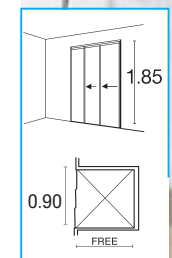

MONARCH

PRINCESS

NEW ARRIVAL NEW ARRIVAL

★ ★ PS01 SEREIS

PRINCESS PS02
ตู้อาบน้ำแบบเลื่อนเข้ามุม

PRINCESS PS01
ฉากกั้นอาบน้ำแบบบานเลื่อน

PRINCESS PS01-2

AND MAKE TO ORDER