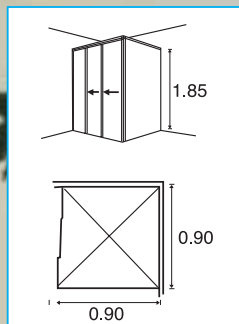

MONARCH

PRINCESS

NEW ARRIVAL NEW ARRIVAL

★ ★ PS01 SEREIS

PRINCESS PS02
ตู้อาบน้ำแบบเลื่อนเข้ามุม

PRINCESS PS01
ฉากกั้นอาบน้ำแบบบานเลื่อน

PRINCESS PS01-2

AND MAKE TO ORDER