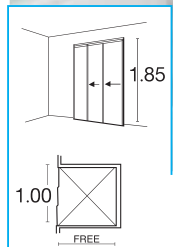

MONARCH

PRINCESS

NEW ARRIVAL NEW ARRIVAL

★ ★ PS01 SEREIS

PRINCESS PS02
ตู้อาบน้ำแบบเลื่อนเข้ามุม

PRINCESS PS01
ฉากกั้นอาบน้ำแบบบานเลื่อน

PRINCESS PS01-2

AND MAKE TO ORDER