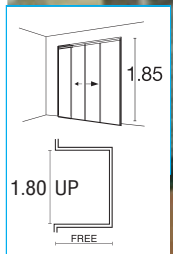

AND MAKE TO ORDER

PRINCESS PS01-4