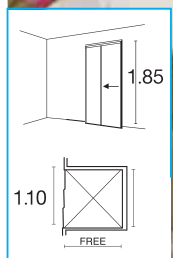

MONARCH

PRINCESS

NEW ARRIVAL NEW ARRIVAL

★ ★ PS01 SEREIS

PRINCESS PS02
ตู้อาบน้ำแบบเลื่อนเข้ามุม

PRINCESS PS01
ฉากกั้นอาบน้ำแบบบานเลื่อน

PRINCESS PS01-2

AND MAKE TO ORDER