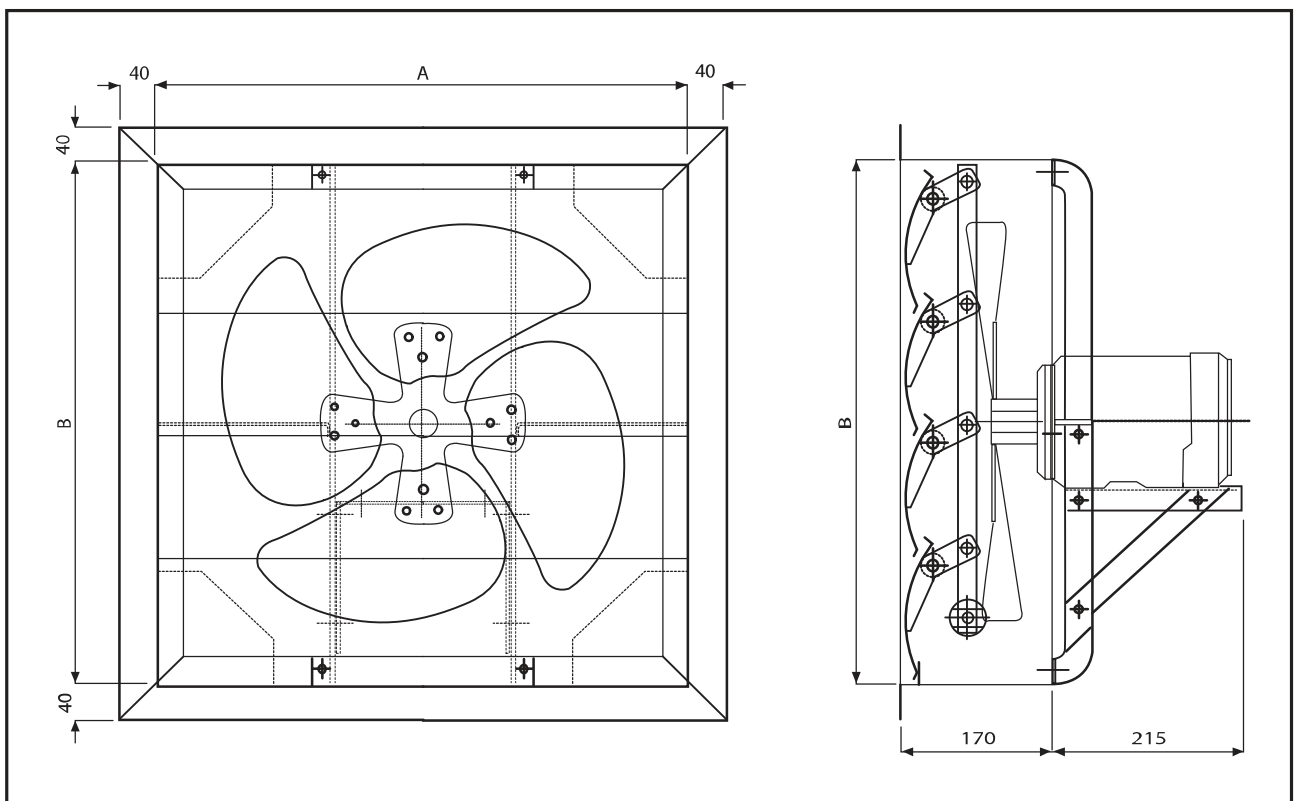

## Industrial Fan with Gravity Shutter

- วัสดุตัวเรือนเป็น Galvanize Sheet, สแตนเลส
- วัสดุใบเป็นอลูมิเนียม, สแตนเลส
- วัสดุบานเกล็ดเป็นอลูมิเนียม, สแตนเลส

### ตัวอย่างการใช้งาน

- ติดตั้งตามผนังโรงงานเพื่อดูดอากาศจากภายในโรงงาน

## Type AV-JXXX GS

TYPE	WHEEL (DIA)	MOTOR		V.	DIMENSION	
		HP.	PRM.		A	B
AV-J116GS	16"	1/2	1400	220	600	600
AV-J125GS	25"	1	960	380	700	700
AV-J128GS	28"	1	960	380	800	800