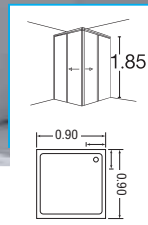

starplus1
SEMI FLAMELESS

SEMI FLAMELESS

SEMI FLAMELESS LP2602

ห้องน้ำเข้ามุมตัด ชนิดกึ่งบานเปลือย

SEMI FLAMELESS LP2611

ห้องน้ำเข้ามุมตัด ชนิดกึ่งบานเปลือย

ARRIVAL NEW ARRIVAL

SEMI FLAMELESS LR1218

ฉากกั้นอาบน้ำแบบบานเลื่อน ชนิดกึ่งเปลือย สามารถเลื่อนประตูเล็กน้อย เพื่อเชื่อมห้องจากด้านในเพื่อไม่ให้

AND CAN MAKE TO ORDER

FLAMELESS

FLAMELESS FL01

ห้องน้ำเข้ามุมตัด ชนิดบานเปลือย

FLAMELESS FL02

ห้องน้ำเข้ามุมตัด ชนิดบานเปลือย

ACCESSORIES

ชุดพนักงนวดตัวพร้อมพักบัว

SP911

SIZE
27 x 120 x 17 cm.

SP912

SIZE
27 x 160 x 17 cm.

SP913

SIZE
29 x 167 x 18 cm.