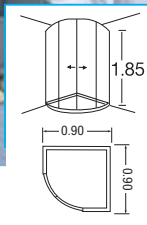

starplus1
SEMI FLAMELESS

SEMI FLAMELESS

SEMI FLAMELESS LP2602

ห้องน้ำเข้ามุมตัด ชนิดกึ่งบานเปลือย

SEMI FLAMELESS LP2611

ห้องน้ำเข้ามุมตัด ชนิดกึ่งบานเปลือย

ARRIVAL NEW ARRIVAL

SEMI FLAMELESS LR1218

ฉากกั้นอาบน้ำแบบบานเลื่อน ชนิดกึ่งเปลือย สามารถเลื่อนประตูเล็กน้อย เพื่อเชื่อมห้องจากด้านในเพื่อไม่ให้

AND CAN MAKE TO ORDER

FLAMELESS

FLAMELESS FL01

ห้องน้ำเข้ามุมตัด ชนิดบานเปลือย

FLAMELESS FL02

ห้องน้ำเข้ามุมตัด ชนิดบานเปลือย

ACCESSORIES

ชุดพนักงนวดตัวพร้อมพักบัว

SP911

SIZE
27 x 120 x 17 cm.

SP912

SIZE
27 x 160 x 17 cm.

SP913

SIZE
29 x 167 x 18 cm.