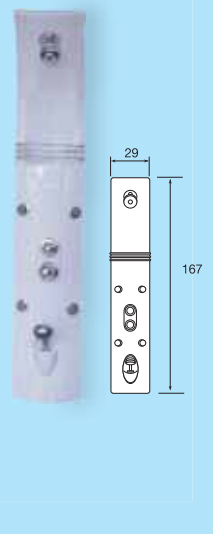

ฉากกั้นอาบน้ำแบบบานเลื่อน ชนิดกึ่งเปลือย สามารถเลื่อนประตูเล็กน้อย เพื่อเชื่อมห้องจากด้านในเพื่อไม่ให้

AND CAN MAKE TO ORDER

FLAMELESS

FLAMELESS FL01

ห้องน้ำเข้ามุมตัด ชนิดบานเปลือย

FLAMELESS FL02

ห้องน้ำเข้ามุมตัด ชนิดบานเปลือย

ACCESSORIES

ชุดพนักงนวดตัวพร้อมพักบัว

SP911

SIZE
27 x 120 x 17 cm.

SP912

SIZE
27 x 160 x 17 cm.

SP913

SIZE
29 x 167 x 18 cm.

SHOWERS SEAT

ST-03

ที่นั่งอาบน้ำ 46 x 33 cm.

TOWER RACK

ST-04

ชั้นวางผ้าขนหนู 20 x 32 x 12 cm.

SHOWERS TRAY

ST-11

ถาดรองอาบน้ำเข้ามุมโค้ง 90 x 90 cm.

ST-99

ถาดรองอาบน้ำเข้ามุมโค้ง 100 x 100 cm.

ST-01

ถาดรองอาบน้ำเข้ามุมเหลี่ยม 90 x 90 cm.

ST-02

ถาดรองอาบน้ำเข้ามุมเหลี่ยม 100 x 100 cm.