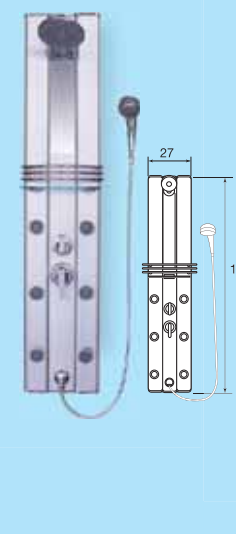

ฉากกั้นอาบน้ำแบบบานเลื่อน ชนิดกึ่งเปลือย สามารถเลื่อนประตูเล็กน้อย เพื่อเชื่อมห้องจากด้านในเพื่อไม่ให้

AND CAN MAKE TO ORDER

FLAMELESS

FLAMELESS FL01

ห้องน้ำเข้ามุมตัด ชนิดบานเปลือย

FLAMELESS FL02

ห้องน้ำเข้ามุมตัด ชนิดบานเปลือย

ACCESSORIES

ชุดพนักงนวดตัวพร้อมพักบัว

SP911

SIZE
27 x 120 x 17 cm.

SP912

SIZE
27 x 160 x 17 cm.

SP913

SIZE
29 x 167 x 18 cm.

SHOWERS SEAT

ST-03

ที่นั่งอาบน้ำ 46 x 33 cm.

TOWER RACK

ST-04

ชั้นวางผ้าขนหนู 20 x 32 x 12 cm.

SHOWERS TRAY

ST-11

ถาดรองอาบน้ำเข้ามุมโค้ง 90 x 90 cm.

ST-99

ถาดรองอาบน้ำเข้ามุมโค้ง 100 x 100 cm.

ST-01

ถาดรองอาบน้ำเข้ามุมเหลี่ยม 90 x 90 cm.

ST-02

ถาดรองอาบน้ำเข้ามุมเหลี่ยม 100 x 100 cm.