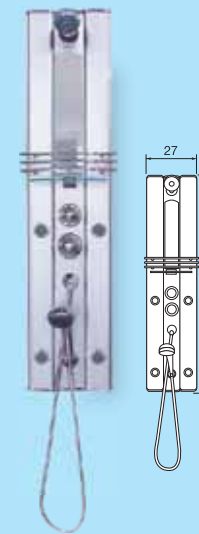

ฉากกั้นอาบน้ำแบบบานเลื่อน ชนิดกึ่งเปลือย สามารถเลื่อนประตูเล็กน้อย เพื่อเชื่อมห้องจากด้านในเพื่อไม่ให้

AND CAN MAKE TO ORDER

FLAMELESS

FLAMELESS FL01

ห้องน้ำเข้ามุมตัด ชนิดบานเปลือย

FLAMELESS FL02

ห้องน้ำเข้ามุมตัด ชนิดบานเปลือย

FL02
MADE TO ORDER

ฉากกั้นอาบน้ำชนิดบานเปลือย

ผลงานการออกแบบที่เน้นความโปร่งใสเบาสาวยเป็นพิเศษด้วยการออกแบบให้บานประตู กว้าง หมดปัญหาเรื่องบานประตูติดด้วยบานพับพิเศษ (HINGE) นอกจากนี้ยังมียางกันน้ำ ตลอดแนวประตู WATER CLOSING STRIPS ทำให้บานประตูปิดสนิท กันน้ำได้สนิท ให้ความปลอดภัยสูงสุดด้วยกระจกนิรภัยใส (Tempered Glass)

ACCESSORIES

ชุดพนักงนวดตัวพร้อมพักบัว

SP911

SIZE
27 x 120 x 17 cm.

SP912

SIZE
27 x 160 x 17 cm.

SP913

SIZE
29 x 167 x 18 cm.

SHOWERS SEAT

ST-03

ที่นั่งอาบน้ำ 46 x 33 cm.

TOWER RACK

ST-04

ชั้นวางผ้าขนหนู 20 x 32 x 12 cm.

SHOWERS TRAY

ST-11