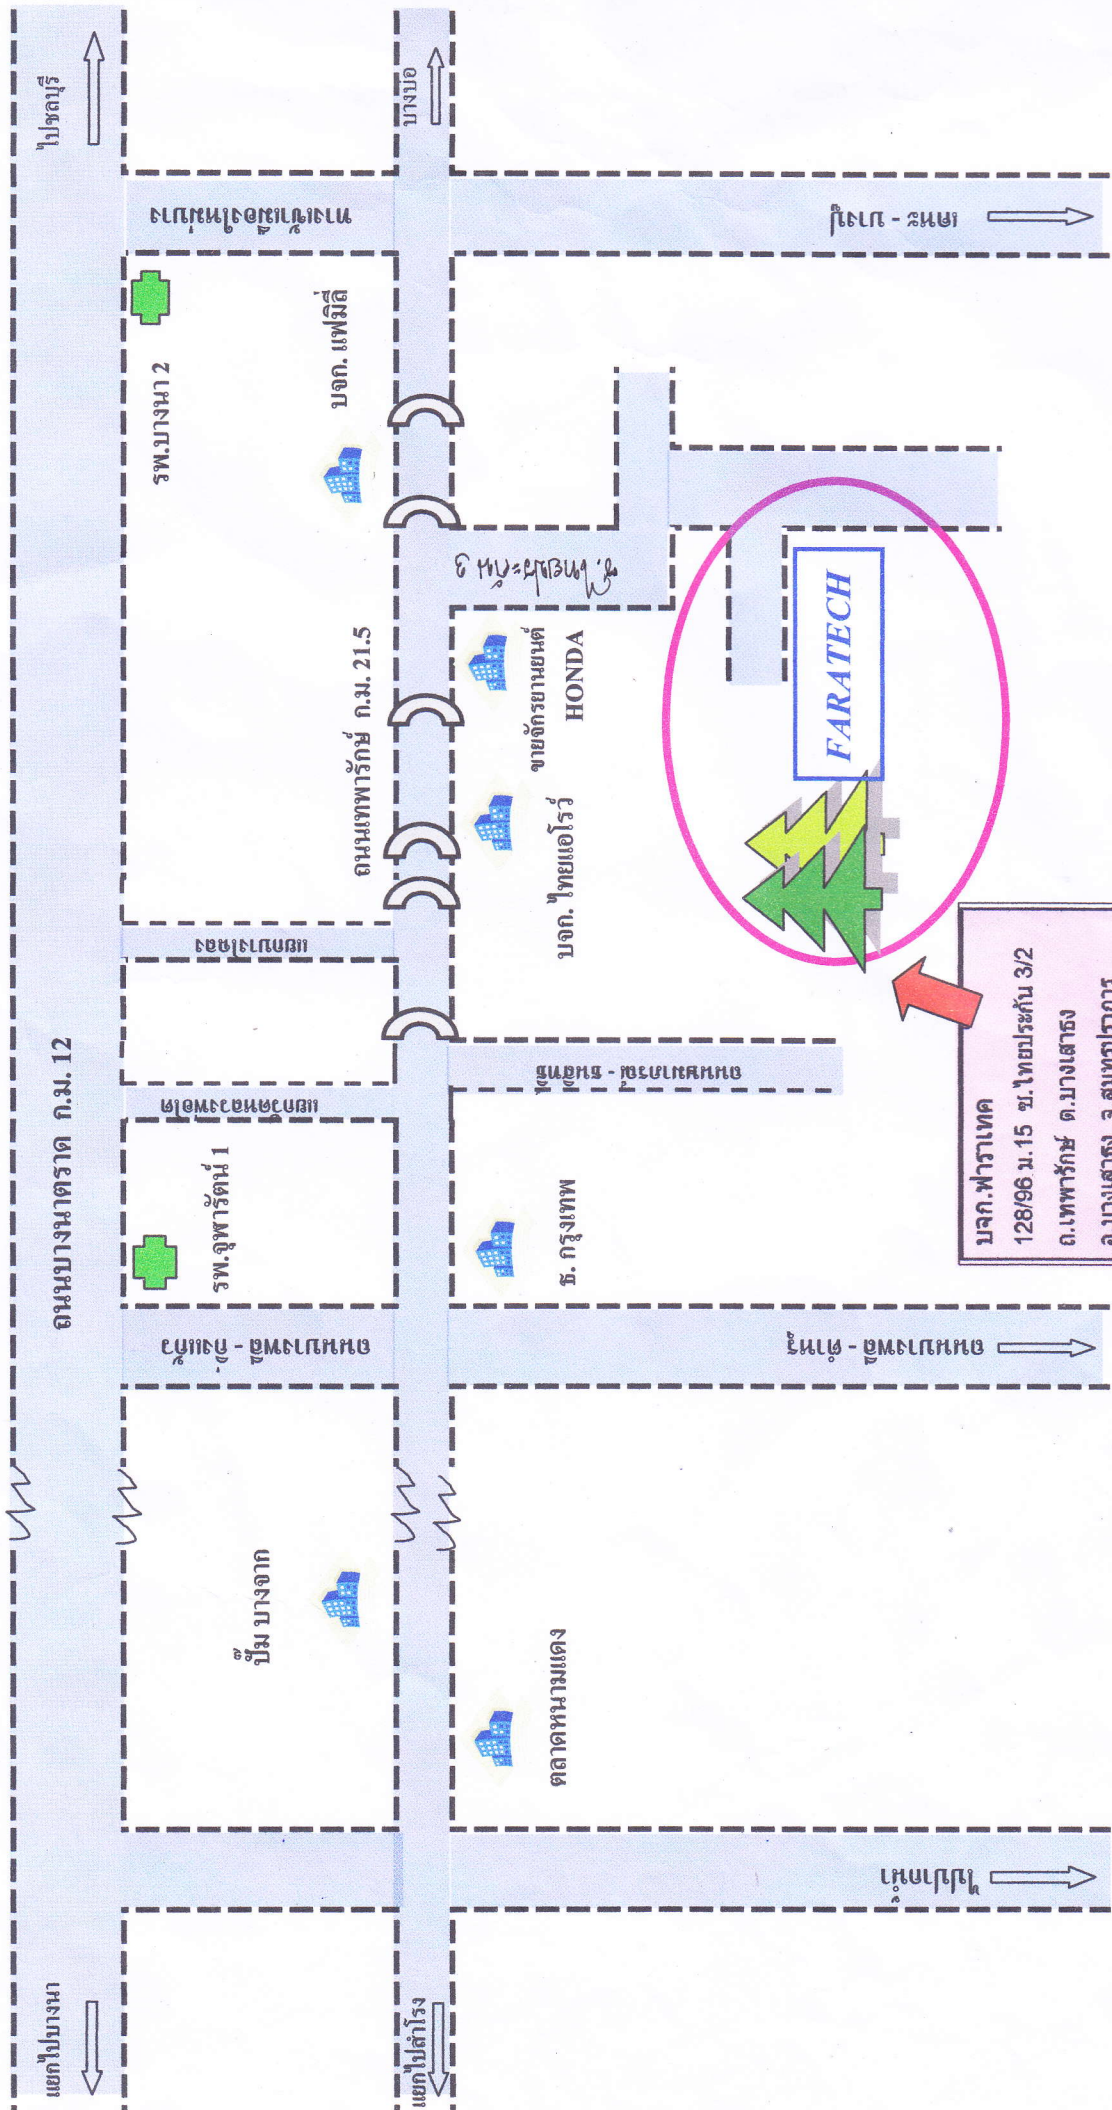

แผนที่แสดงสถานที่ตั้ง บริษัท ฟาราเทค จำกัด

บจก. ฟาราเทค
 128/96 ม. 15 ซ. โทมพรักษ์ 3/2
 ต. เพชรเกษม 3
 อ. บางเสาธง จ. สมุทรปราการ
 10540 โทร 0-2317-6127-9
 Fax: 0-2317-6130

หมายถึง สะพาน