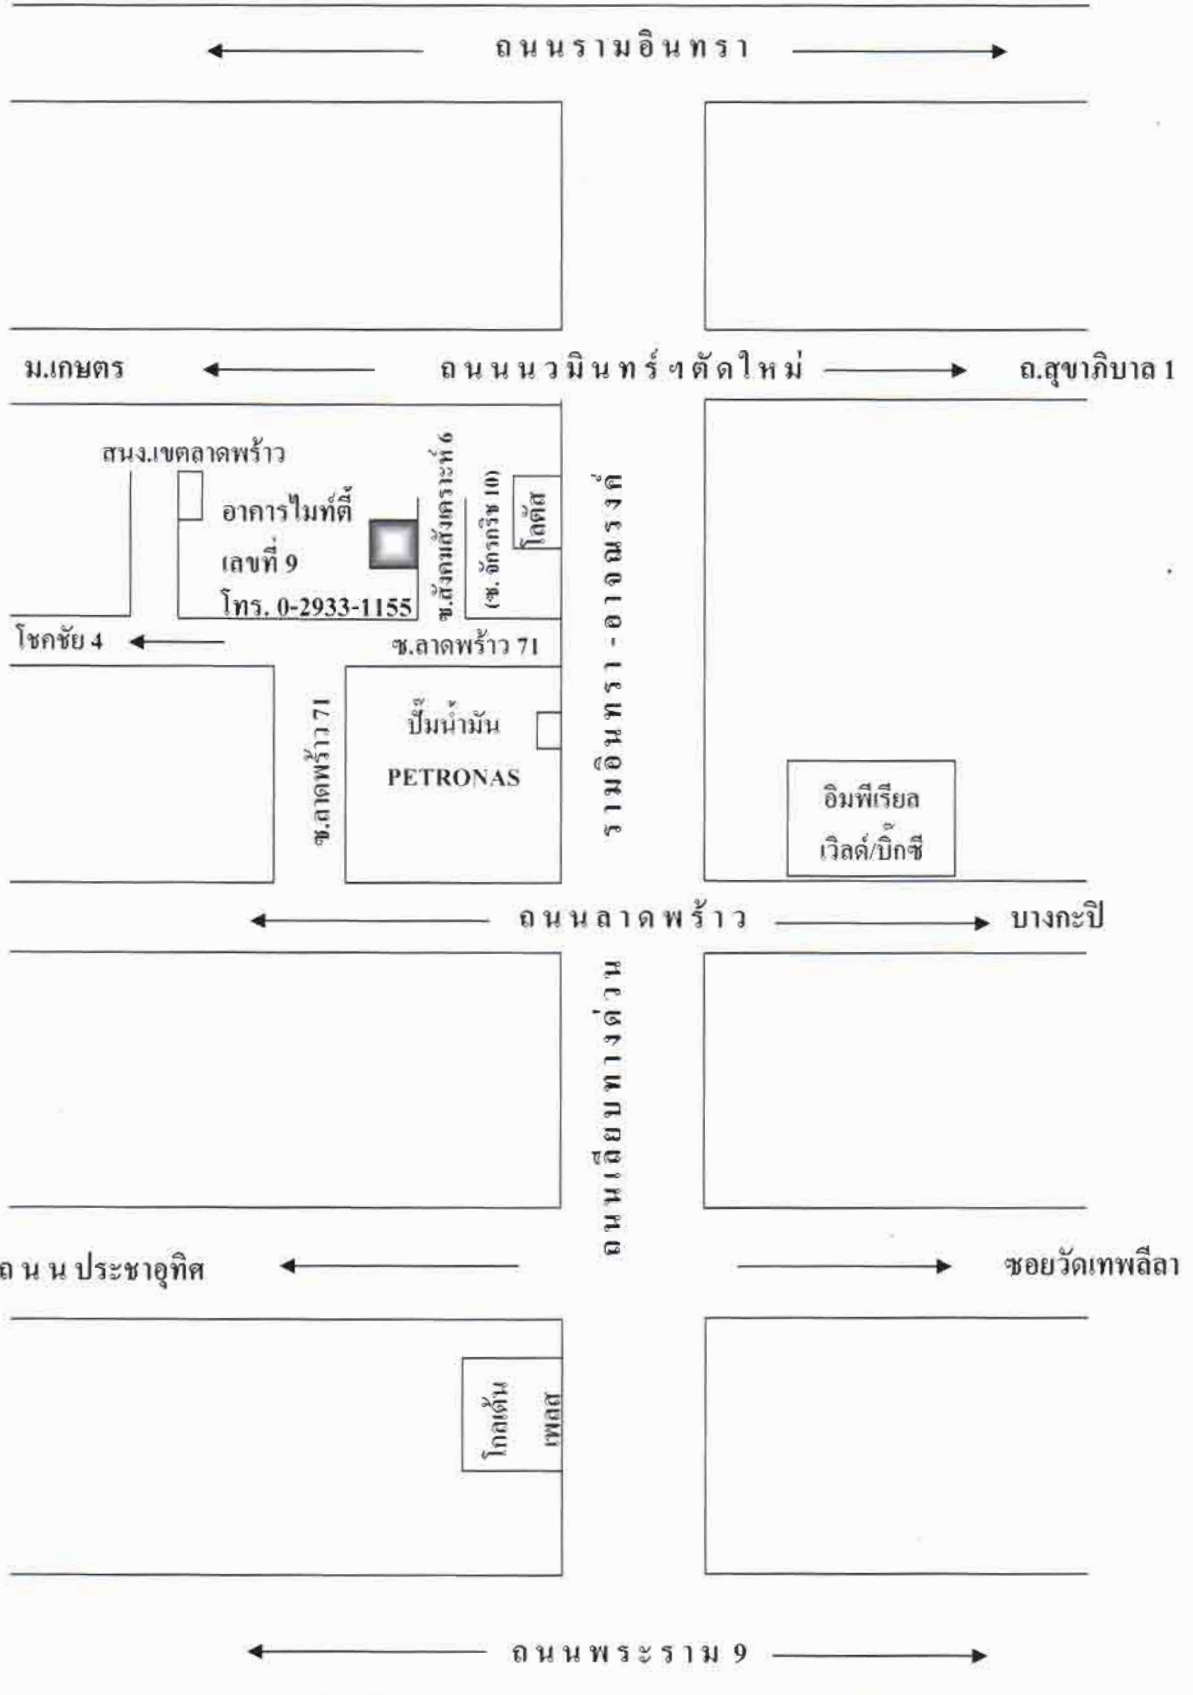

บริษัท ไมตี้ อินเตอร์เนชั่นแนล จำกัด
MIGHTY INTERNATIONAL CO., LTD.

แผนที่สำนักงาน บริษัท ไมตี้ อินเตอร์เนชั่นแนล จำกัด

9 ซอยสังคมสงเคราะห์ 6 แขวงลาดพร้าว เขตลาดพร้าว กทม. 10230 โทร. 0-2933-1155 แฟกซ์. 0-2933-0100