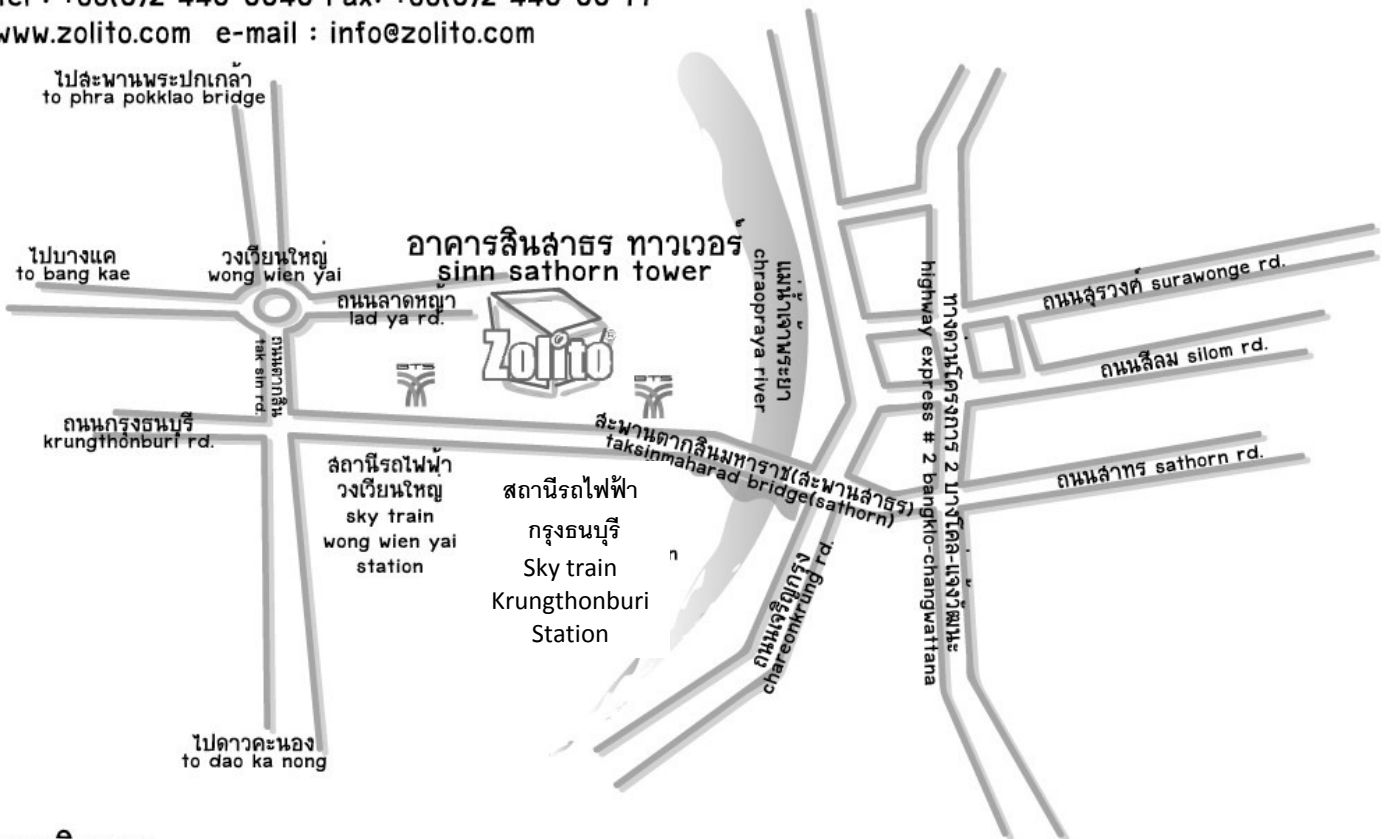

การเดินทาง
รถไฟฟ้า BTS. : ลงสถานีรถไฟฟ้ํา กรุงธนบุรี
รถเมลสายที่ผ่าน : 120, 84, 3, 105, ปอ.3, ปอ.84, ปอ.76, ปอ. 105