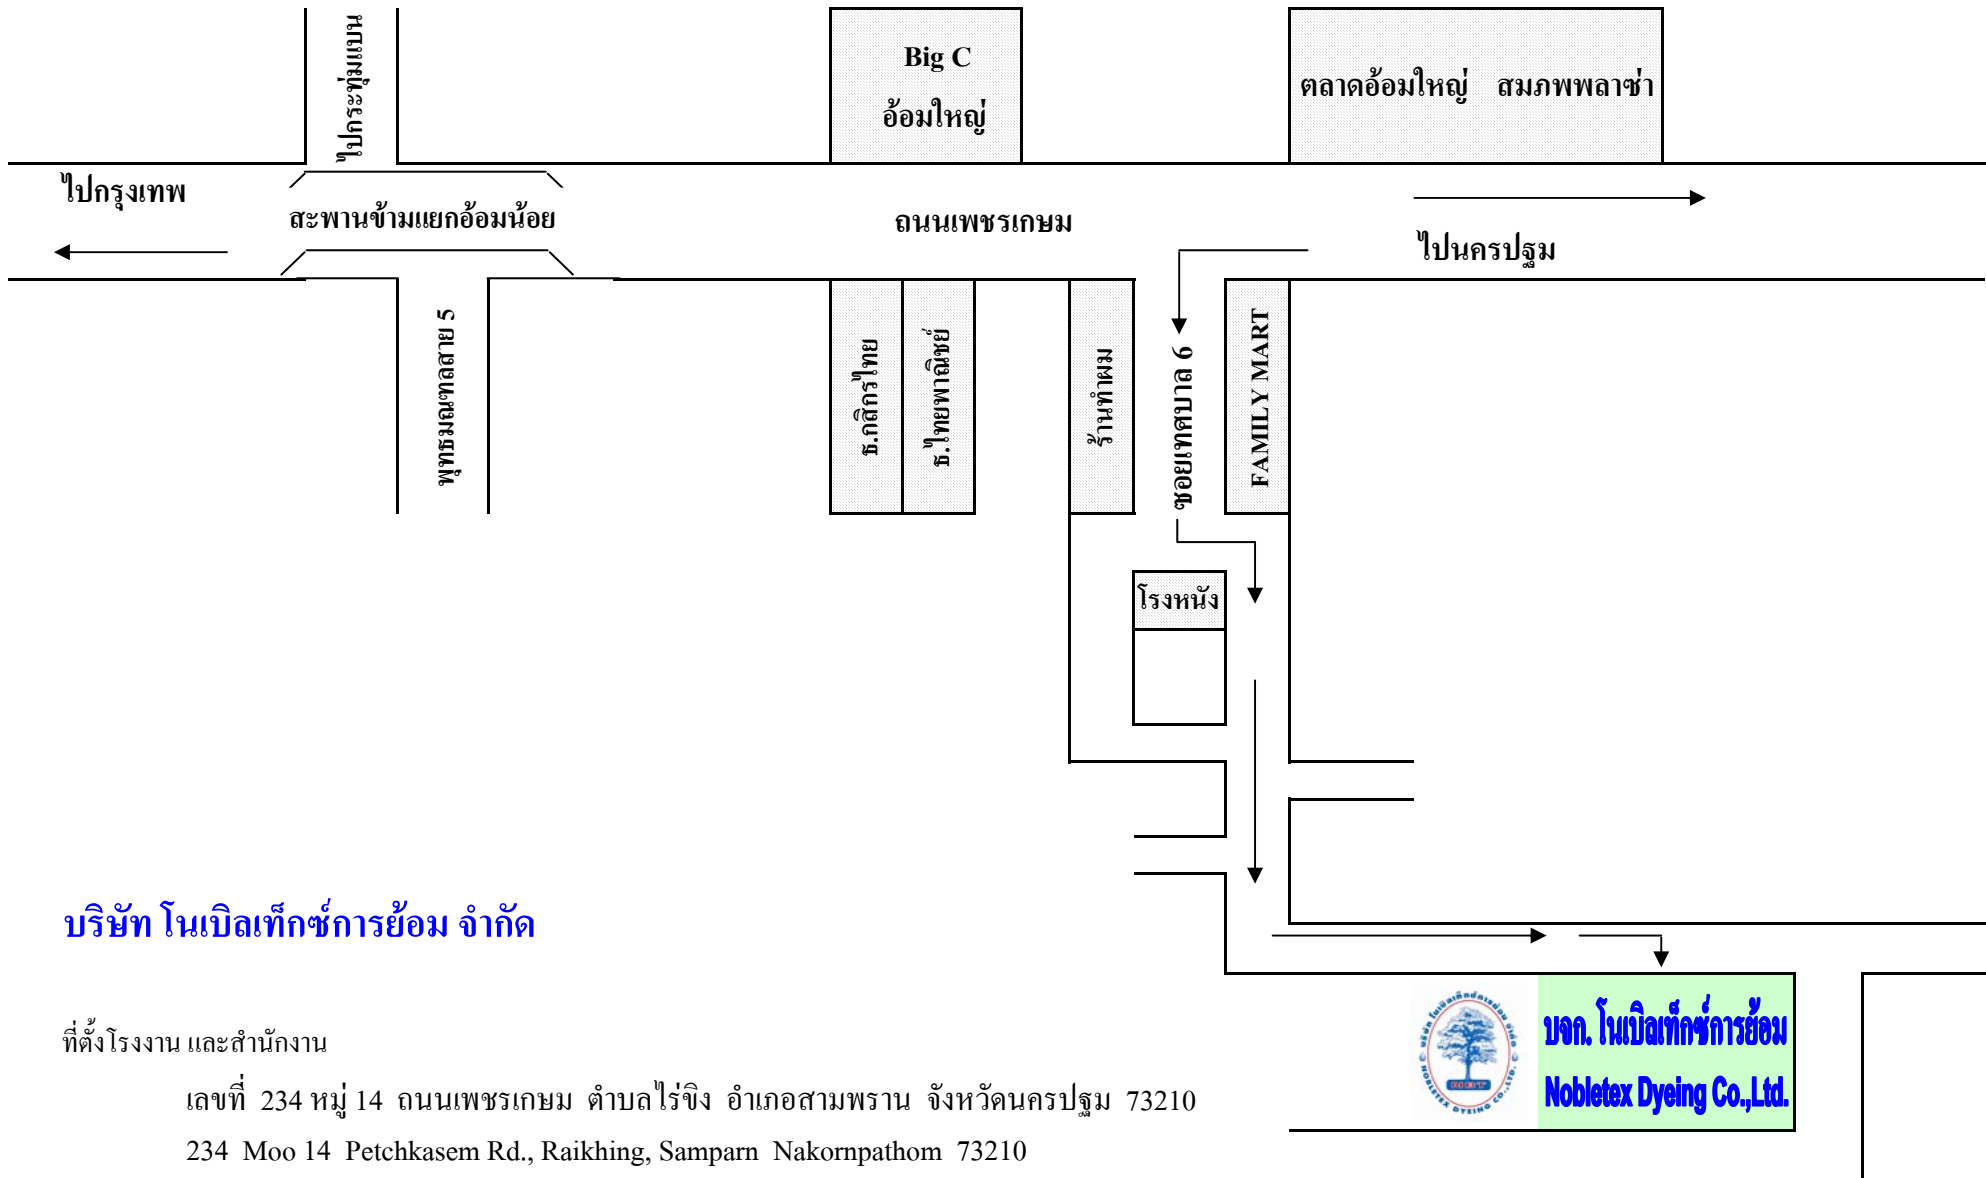

# แผนที่ บริษัท โนเบิลเท็กซ์การย้อม จำกัด

## บริษัท โนเบิลเท็กซ์การย้อม จำกัด

ที่ตั้ง โรงงาน และสำนักงาน

เลขที่ 234 หมู่ 14 ถนนเพชรเกษม ตำบลไร่จิง อำเภอสามพราน จังหวัดนครปฐม 73210

234 Moo 14 Petchkasem Rd., Raikhing, Samporn Nakornpathom 73210

TEL : 662-4205778 - 82 FAX : 662-4204773