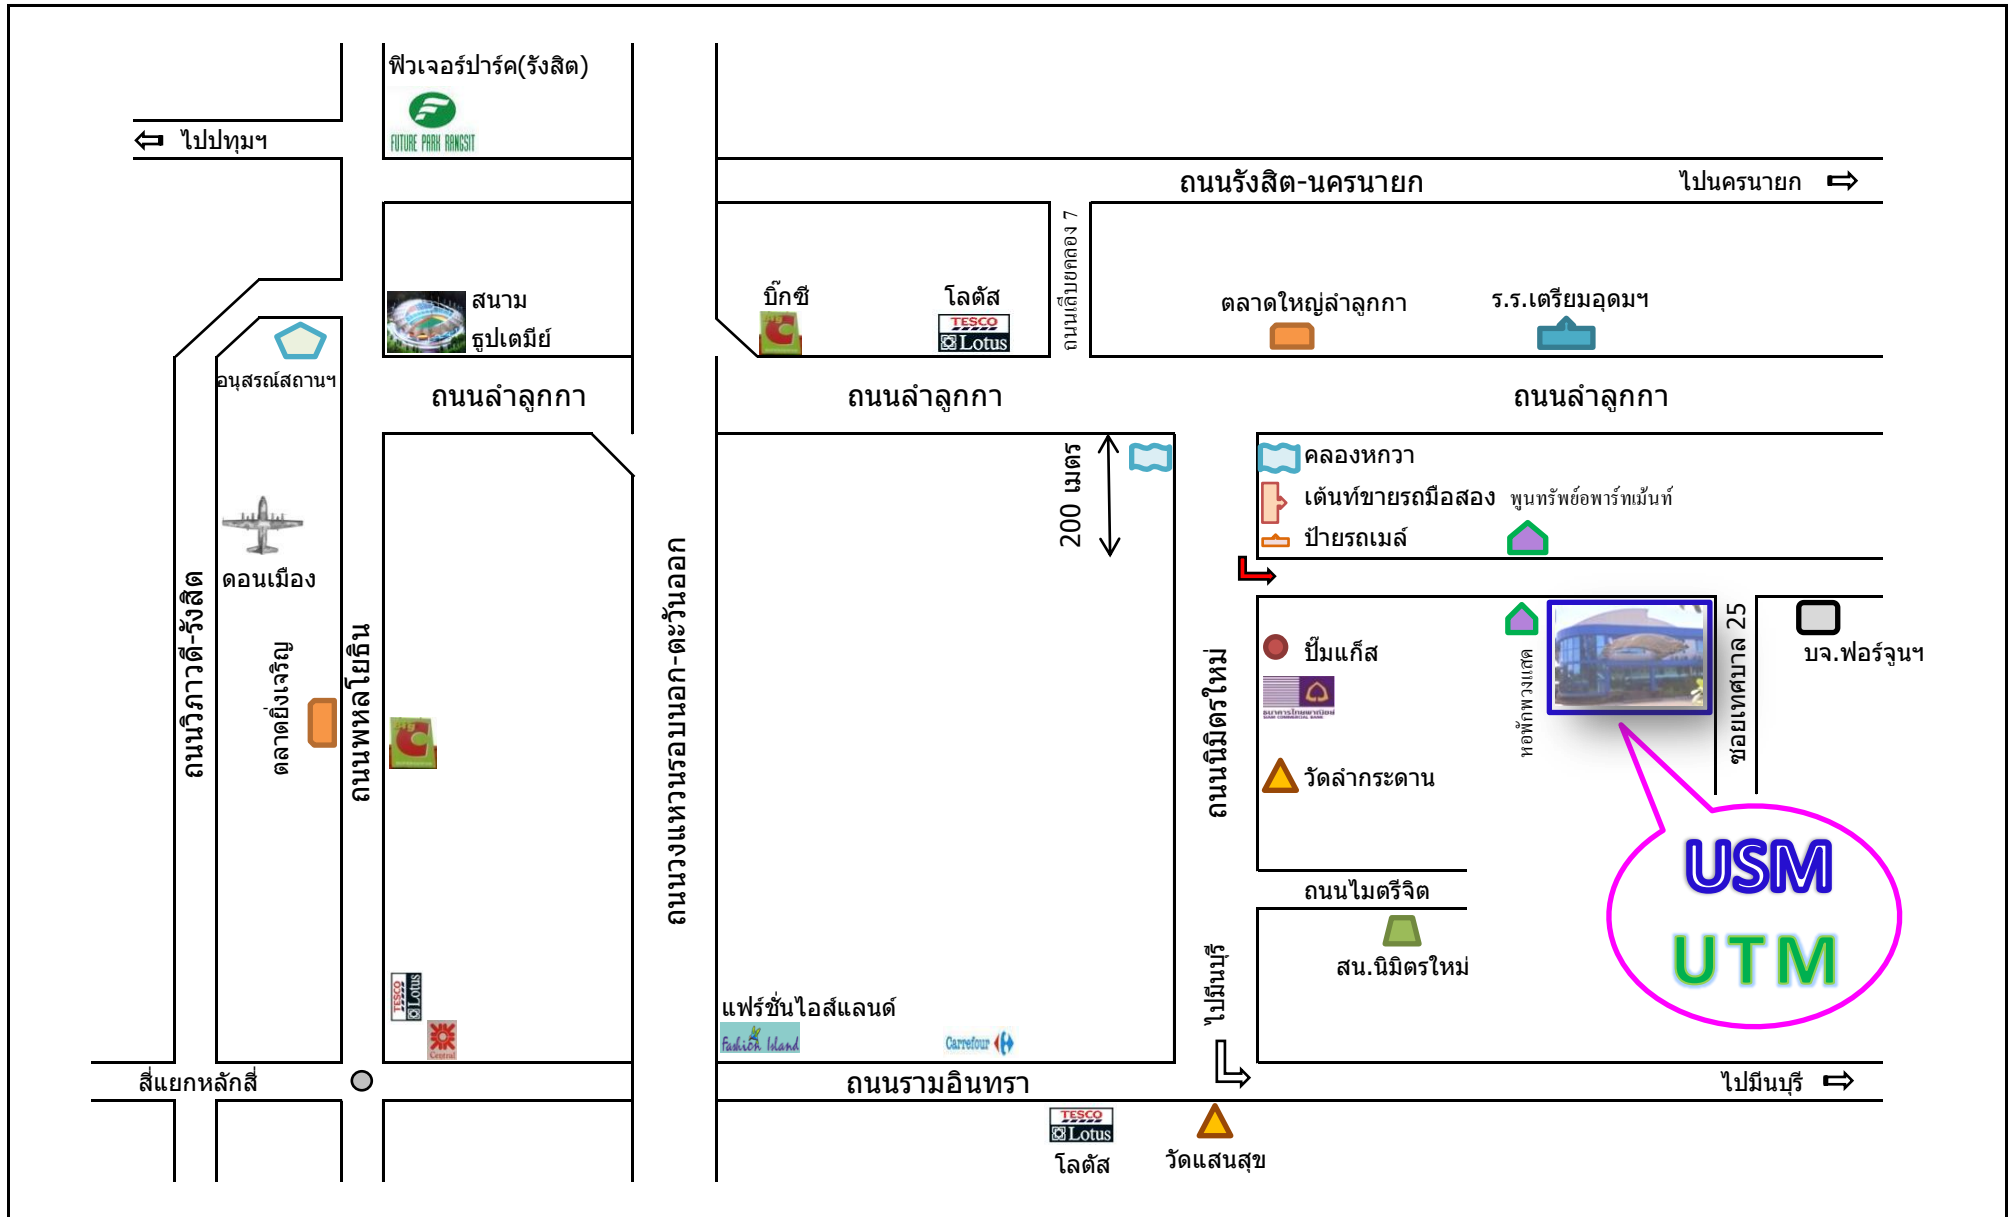

- จุดสังเกต
- ปากซอยมีป้ายศูนย์พอร์ทพาร์คเมนท์ และร้านตัดผม
 - จากปากซอย ถึง บริษัท ยูนิเวอร์สฯ ระยะทางประมาณ 750 เมตร